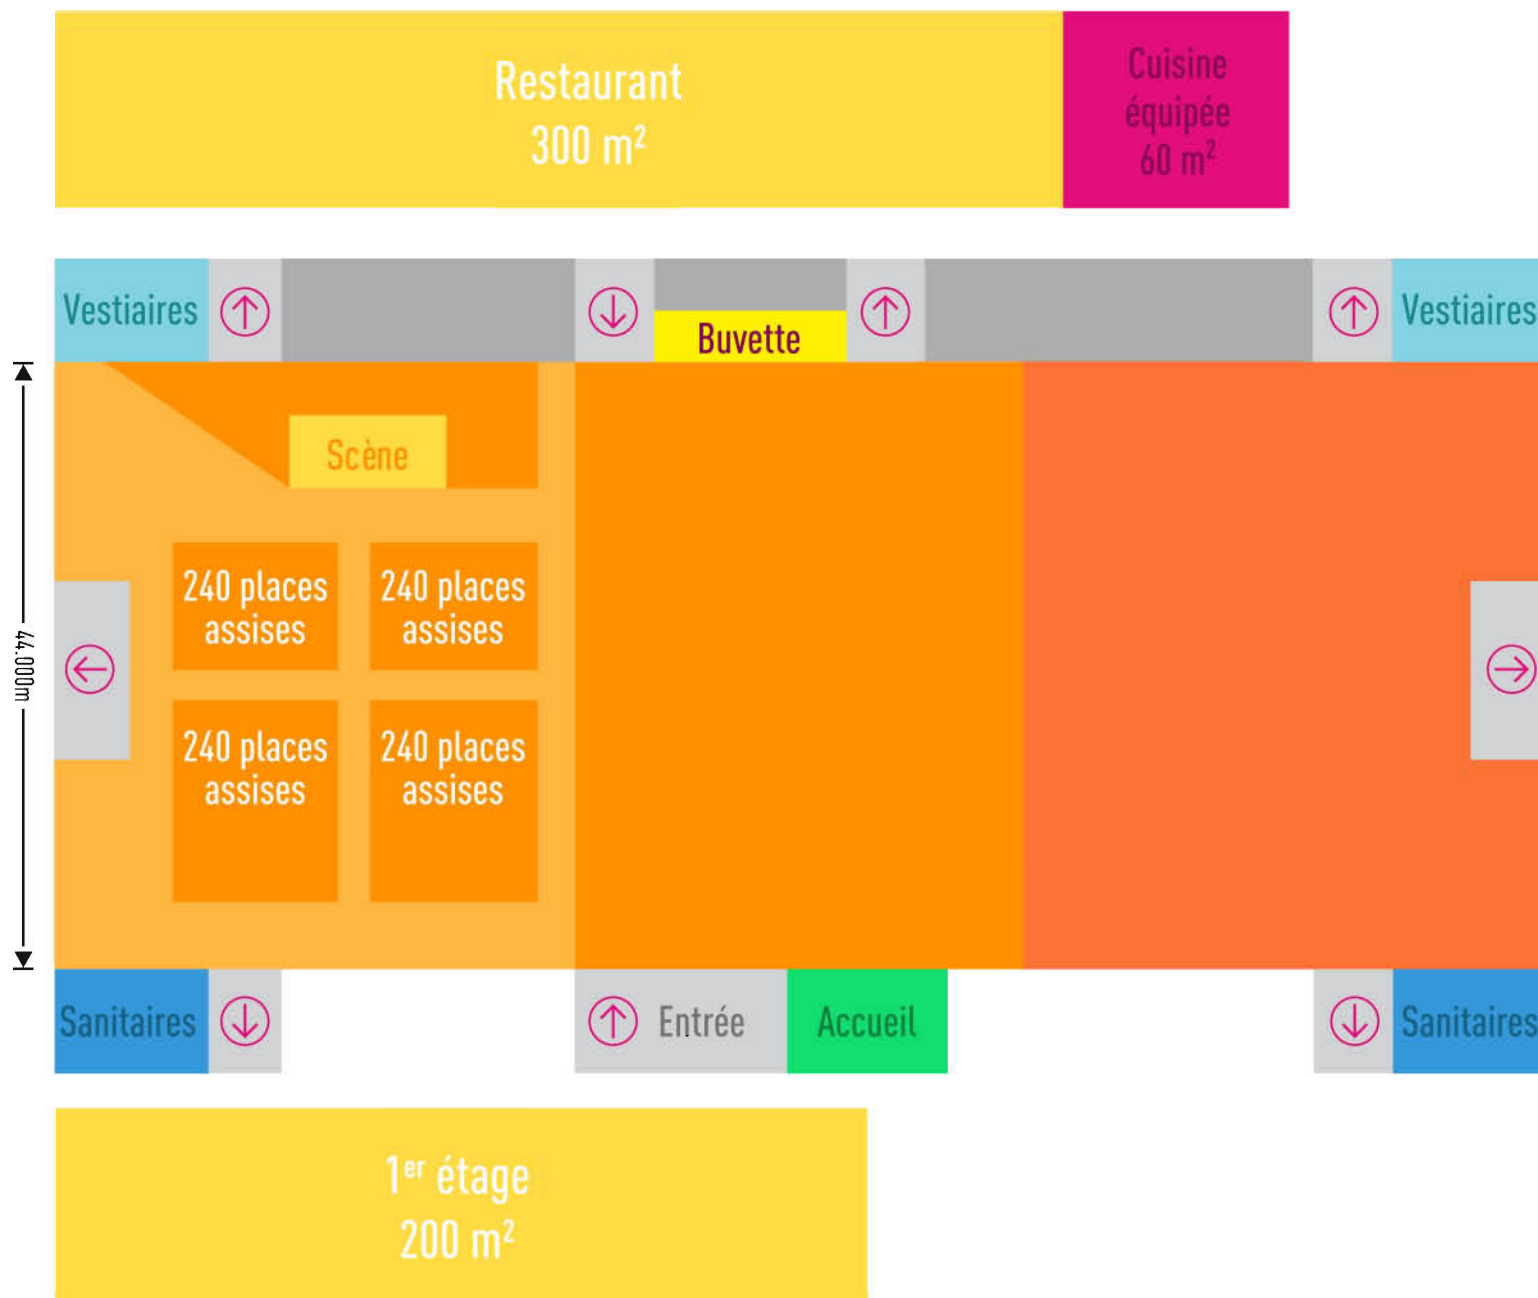

Configuration Réunion (type L)

Configuration Réunion (type L) - salle 1 (1 160 places)

Configuration Réunion (type L) - salle 2 (640 places)

Configuration Réunion (type L) - salle 3 (800 places)

Configuration Spectacle (type L)

Configuration Spectacle (type L) - salle 2 et 3 (1500 places)

Configuration Spectacle (type L) - total (4000 places debout)

Configuration Dîner Spectacle (type L-N)

Configuration dîner spectacle (type L-N) - salle 1 (640 places)

Configuration dîner spectacle (type L-N) - salle 2 (800 places)

Configuration dîner spectacle (type L-N) - salle 3 (600 places)

Configuration dîner spectacle (type L-N) - salle 2-3 (1400 places)

Configuration repas (type L-N) - Total (3000 places)

Configuration Loto (Type L)

Configuration Loto - salle 1 (1 600 places)