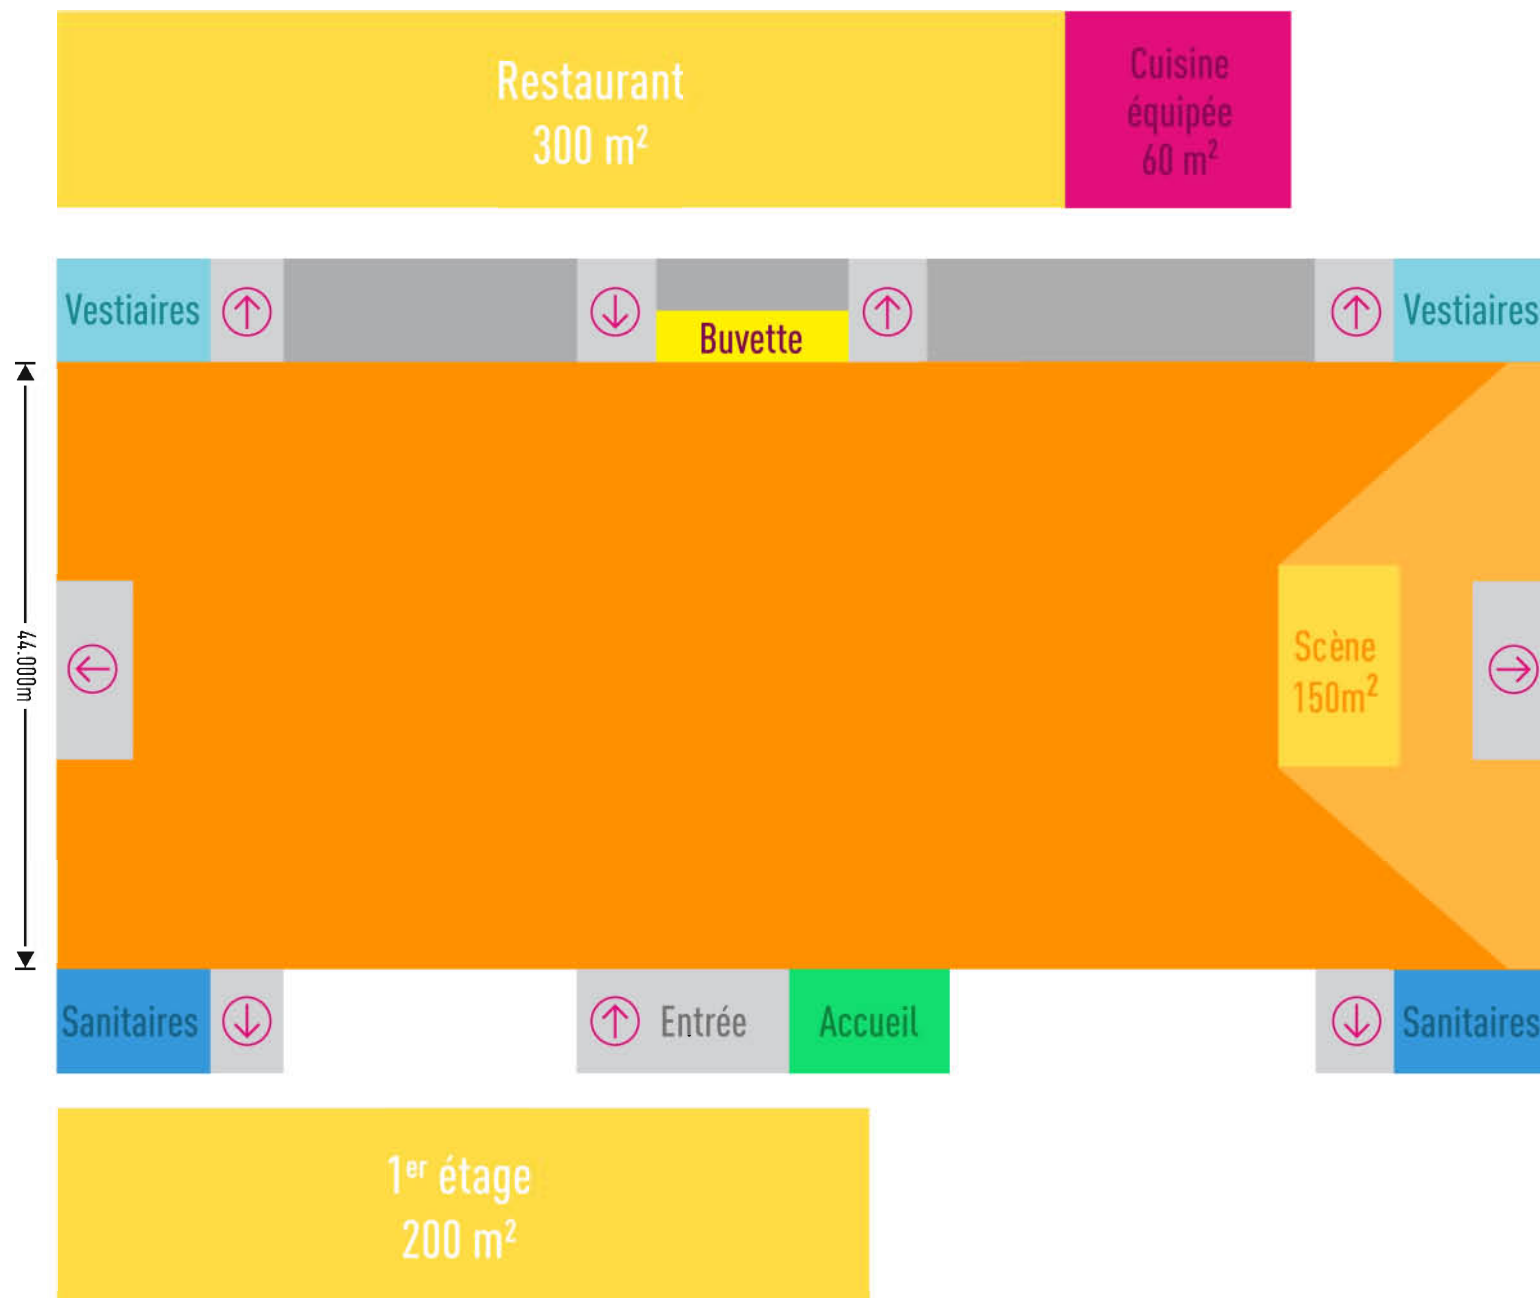

Configuration Spectacle (type L) - salle 2 et 3 (1500 places)

Configuration Spectacle (type L) - total (4000 places debout)

Configuration Dîner Spectacle (type L-N)

Configuration dîner spectacle (type L-N) - salle 1 (640 places)

Configuration dîner spectacle (type L-N) - salle 2 (800 places)

Configuration dîner spectacle (type L-N) - salle 3 (600 places)

Configuration dîner spectacle (type L-N) - salle 2-3 (1400 places)

Configuration repas (type L-N) - Total (3000 places)

Configuration Salon (Type T)

Configuration Salon (type T) - salle 1 (1 800m²)

Configuration Salon (type T) - salle 2 (1 200m²)

Configuration Salon (type T) - salle 2- 3 (2 600m²)

Configuration Salon (type T) - total (4 400m²)

Configuration Loto (Type L)

Configuration Loto - salle 1 (1 600 places)