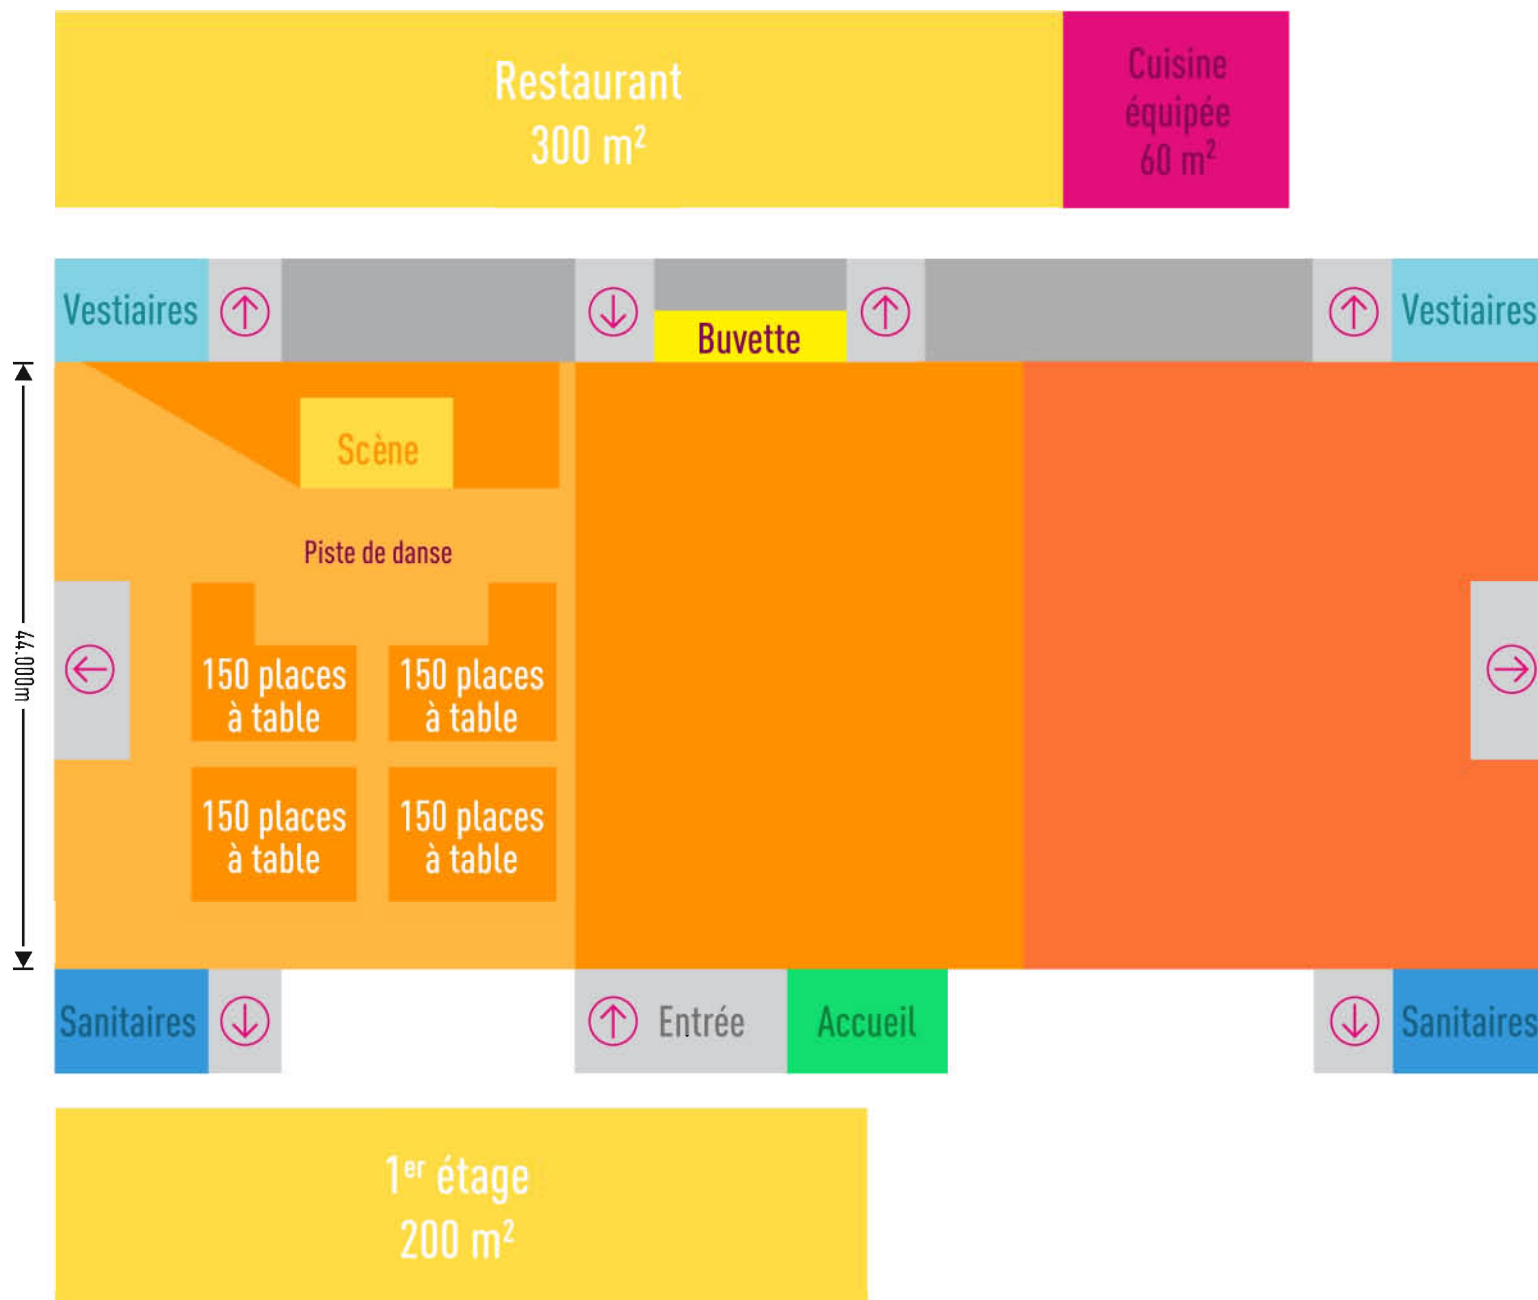

Configuration Spectacle (type L) - salle 2 et 3 (1500 places)

Configuration Spectacle (type L) - total (4000 places debout)

Configuration Dîner Spectacle (type L-N)

Configuration dîner spectacle (type L-N) - salle 1 (640 places)

Configuration dîner spectacle (type L-N) - salle 2 (800 places)

Configuration dîner spectacle (type L-N) - salle 3 (600 places)

Configuration dîner spectacle (type L-N) - salle 2-3 (1400 places)

Configuration repas (type L-N) - Total (3000 places)

Configuration Salon (Type T)

Configuration Salon (type T) - salle 1 (1 800m²)

Configuration Salon (type T) - salle 2 (1 200m²)

Configuration Salon (type T) - salle 2- 3 (2 600m²)

Configuration Salon (type T) - total (4 400m²)

Configuration Loto (Type L)

Configuration Loto - salle 1 (1 600 places)