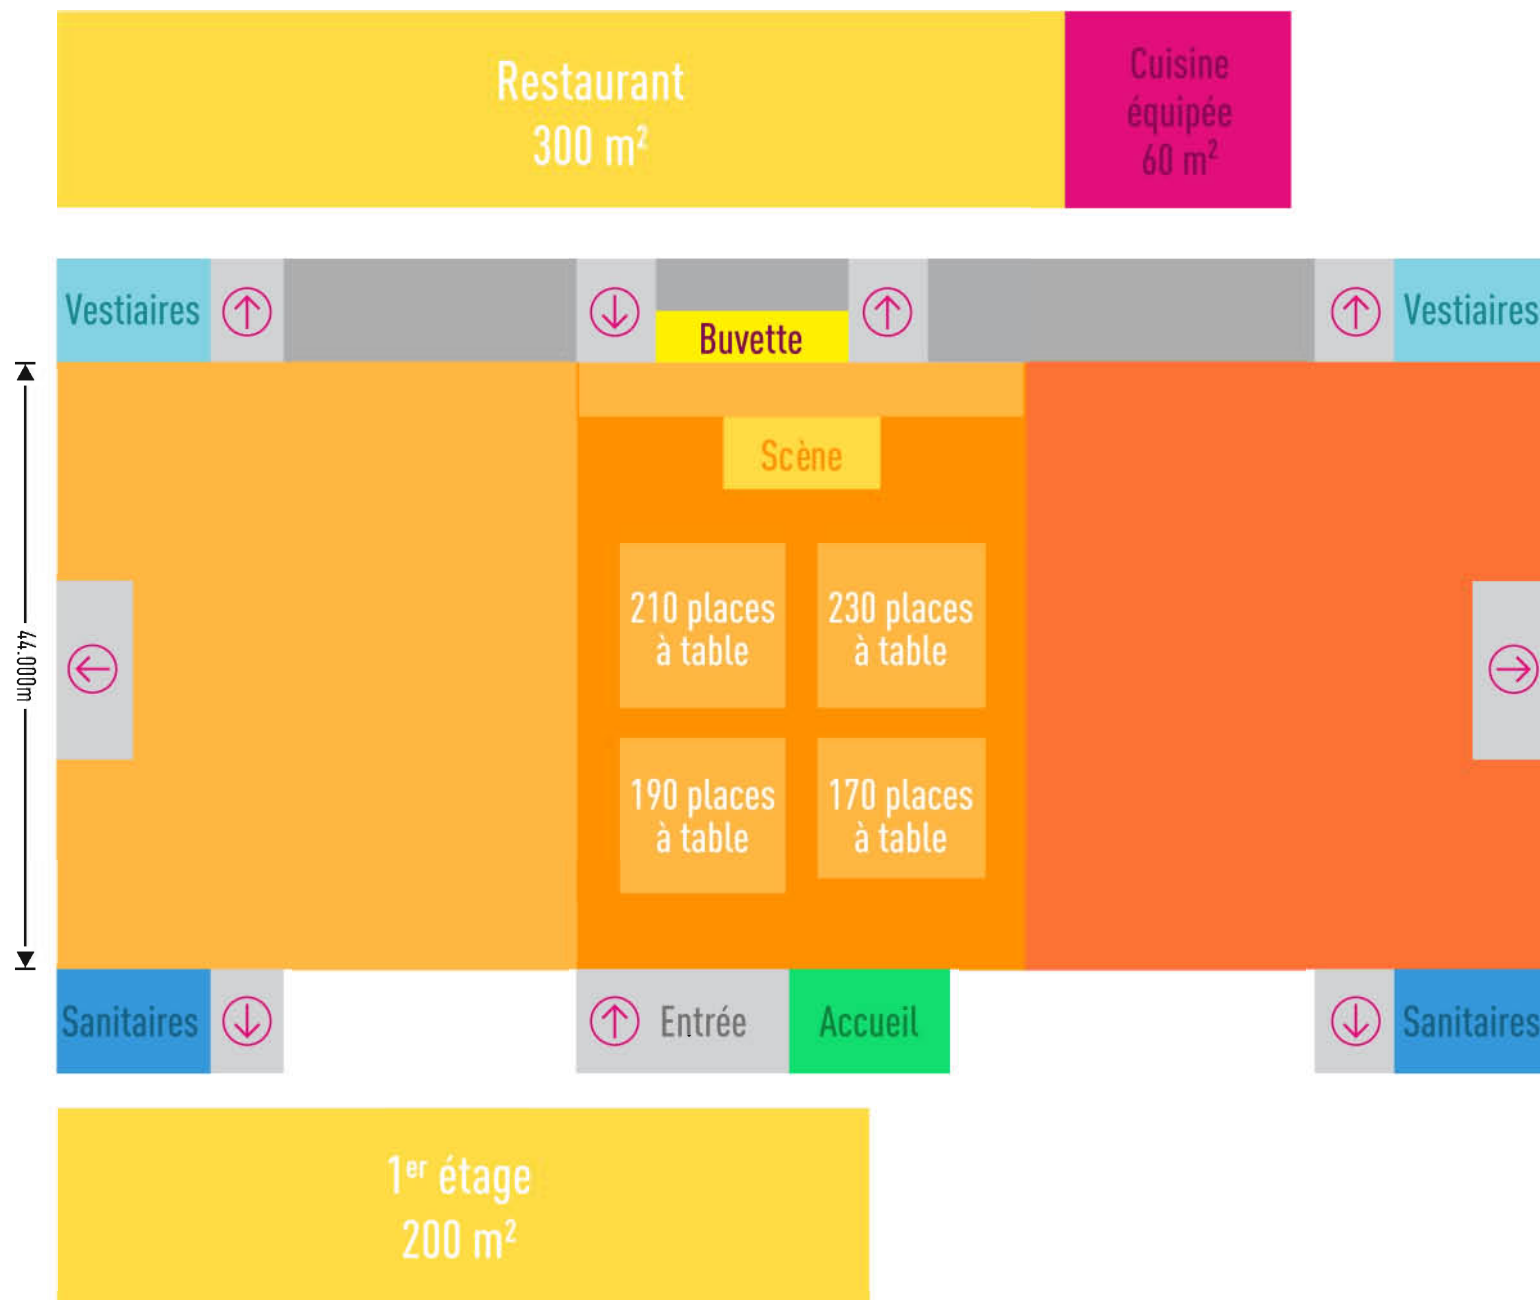

Configuration Spectacle (type L) - salle 2 et 3 (1500 places)

Configuration Spectacle (type L) - total (4000 places debout)

Configuration Dîner Spectacle (type L-N)

Configuration dîner spectacle (type L-N) - salle 1 (640 places)

Configuration dîner spectacle (type L-N) - salle 2 (800 places)

Configuration dîner spectacle (type L-N) - salle 3 (600 places)

Configuration dîner spectacle (type L-N) - salle 2-3 (1400 places)

Configuration repas (type L-N) - Total (3000 places)

Configuration Salon (Type T)

Configuration Salon (type T) - salle 1 (1 800m²)

Configuration Salon (type T) - salle 2 (1 200m²)

Configuration Salon (type T) - salle 2- 3 (2 600m²)

Configuration Salon (type T) - total (4 400m²)

Configuration Loto (Type L)

Configuration Loto - salle 1 (1 600 places)