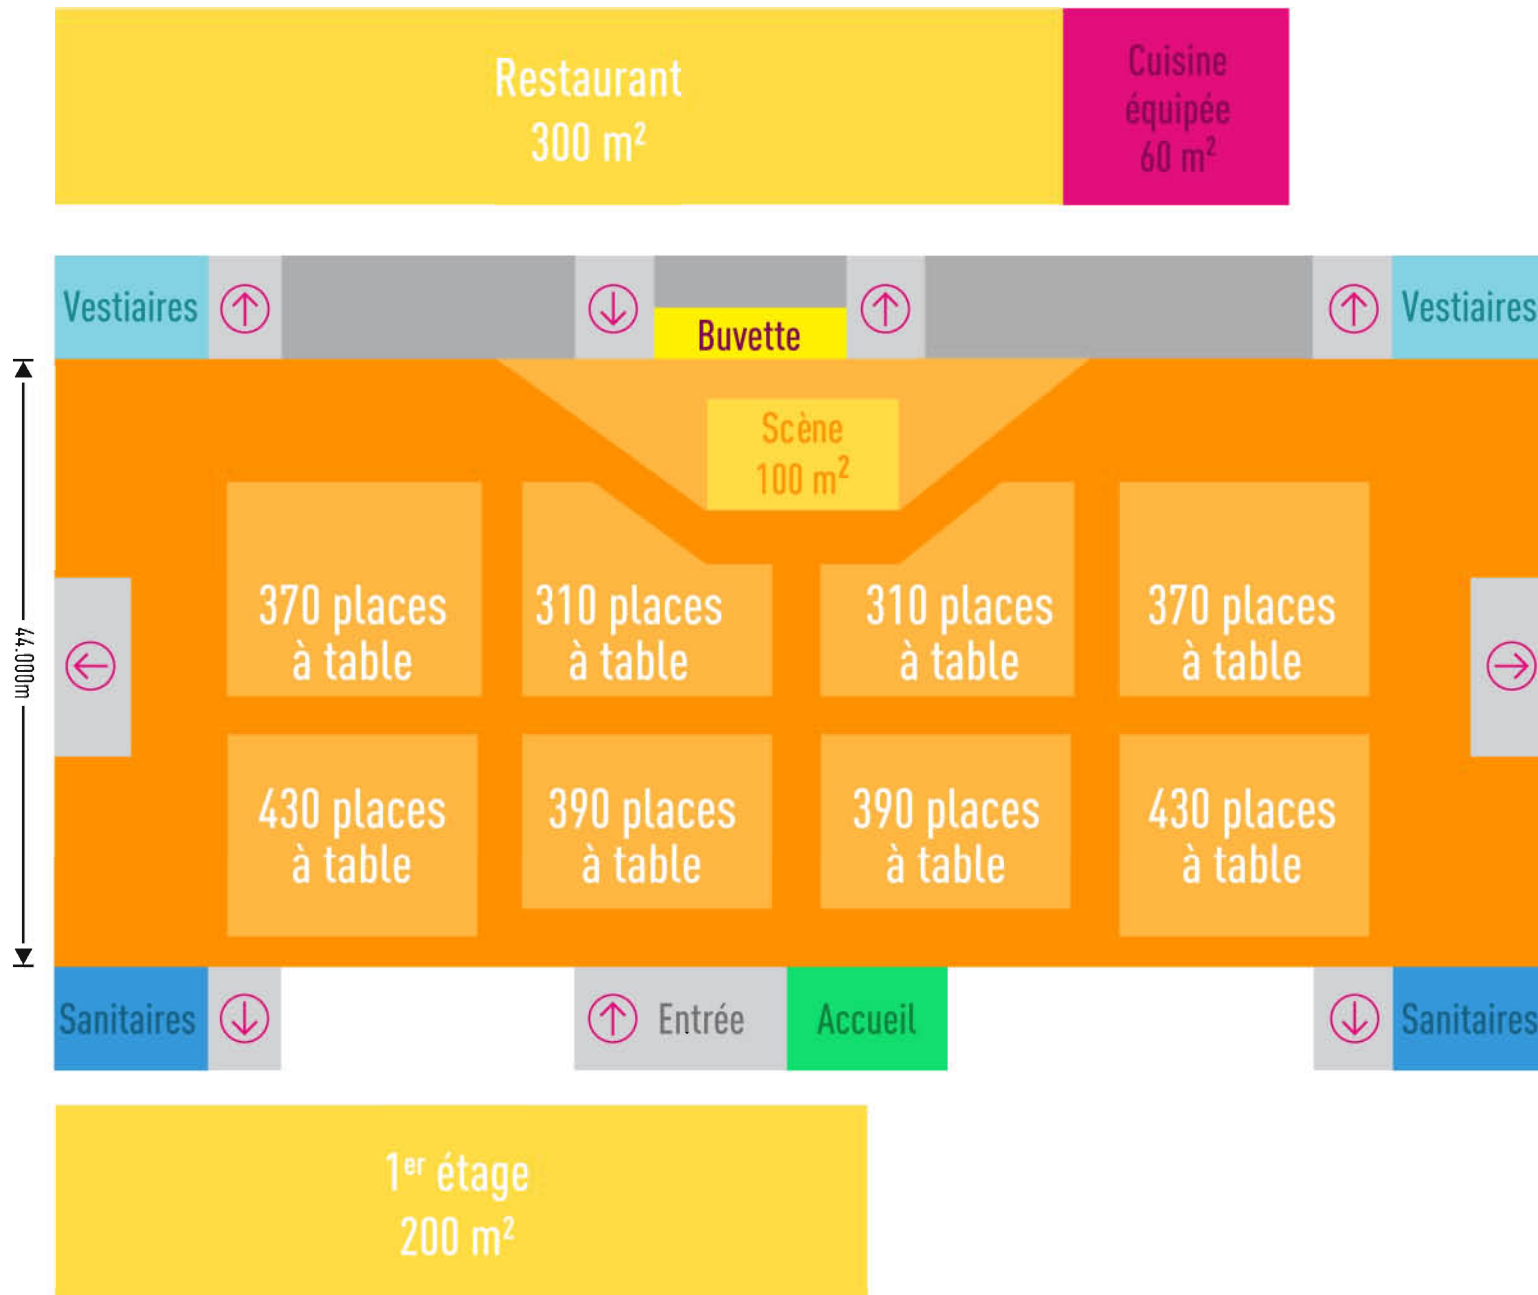

Configuration Spectacle (type L) - salle 2 et 3 (1500 places)

Configuration Spectacle (type L) - total (4000 places debout)

Configuration Dîner Spectacle (type L-N)

Configuration dîner spectacle (type L-N) - salle 1 (640 places)

Configuration dîner spectacle (type L-N) - salle 2 (800 places)

Configuration dîner spectacle (type L-N) - salle 3 (600 places)

Configuration dîner spectacle (type L-N) - salle 2-3 (1400 places)

Configuration repas (type L-N) - Total (3000 places)

Configuration Salon (Type T)

Configuration Salon (type T) - salle 1 (1 800m²)

Configuration Salon (type T) - salle 2 (1 200m²)

Configuration Salon (type T) - salle 2- 3 (2 600m²)

Configuration Salon (type T) - total (4 400m²)

Configuration Loto (Type L)

Configuration Loto - salle 1 (1 600 places)