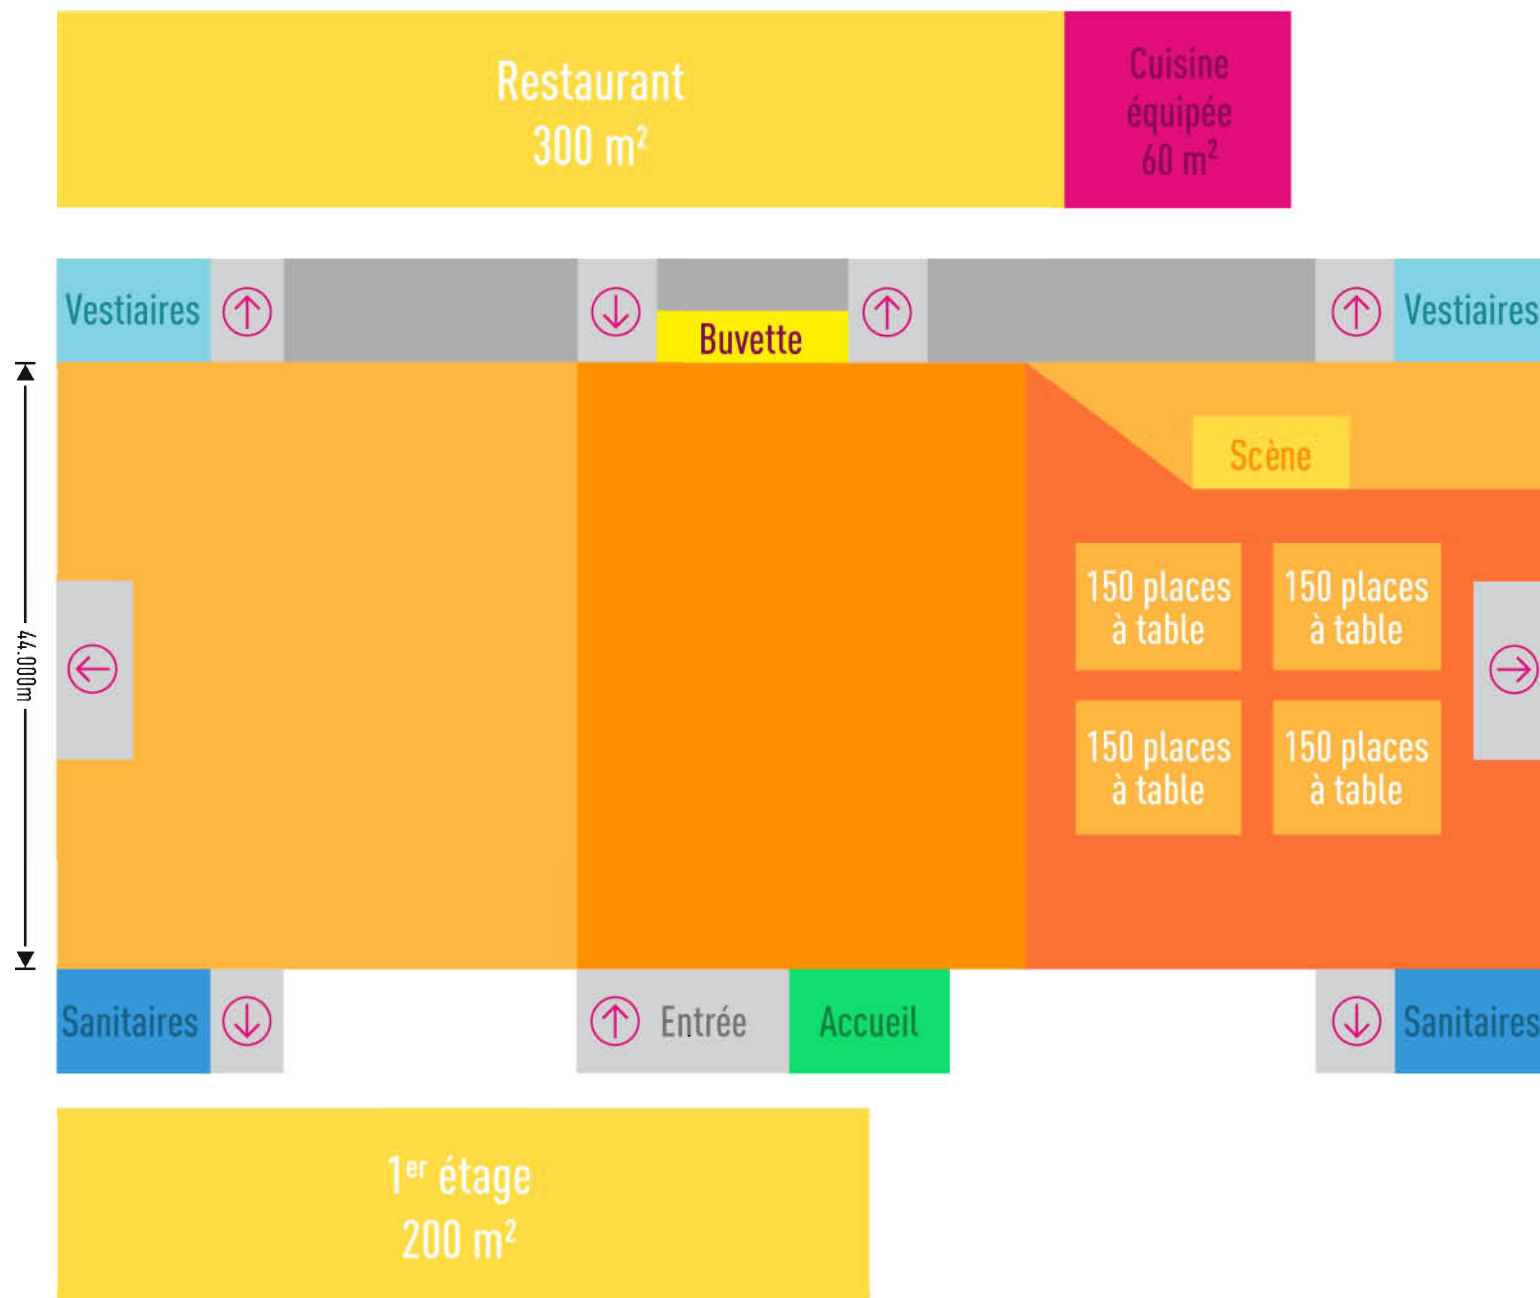

Configuration Spectacle (type L) - salle 2 et 3 (1500 places)

Configuration Spectacle (type L) - total (4000 places debout)

Configuration Dîner Spectacle (type L-N)

Configuration dîner spectacle (type L-N) - salle 1 (640 places)

Configuration dîner spectacle (type L-N) - salle 2 (800 places)

Configuration dîner spectacle (type L-N) - salle 3 (600 places)

Configuration dîner spectacle (type L-N) - salle 2-3 (1400 places)

Configuration repas (type L-N) - Total (3000 places)

Configuration Salon (Type T)

Configuration Salon (type T) - salle 1 (1 800m²)

Configuration Salon (type T) - salle 2 (1 200m²)

Configuration Salon (type T) - salle 2- 3 (2 600m²)

Configuration Salon (type T) - total (4 400m²)

Configuration Loto (Type L)

Configuration Loto - salle 1 (1 600 places)