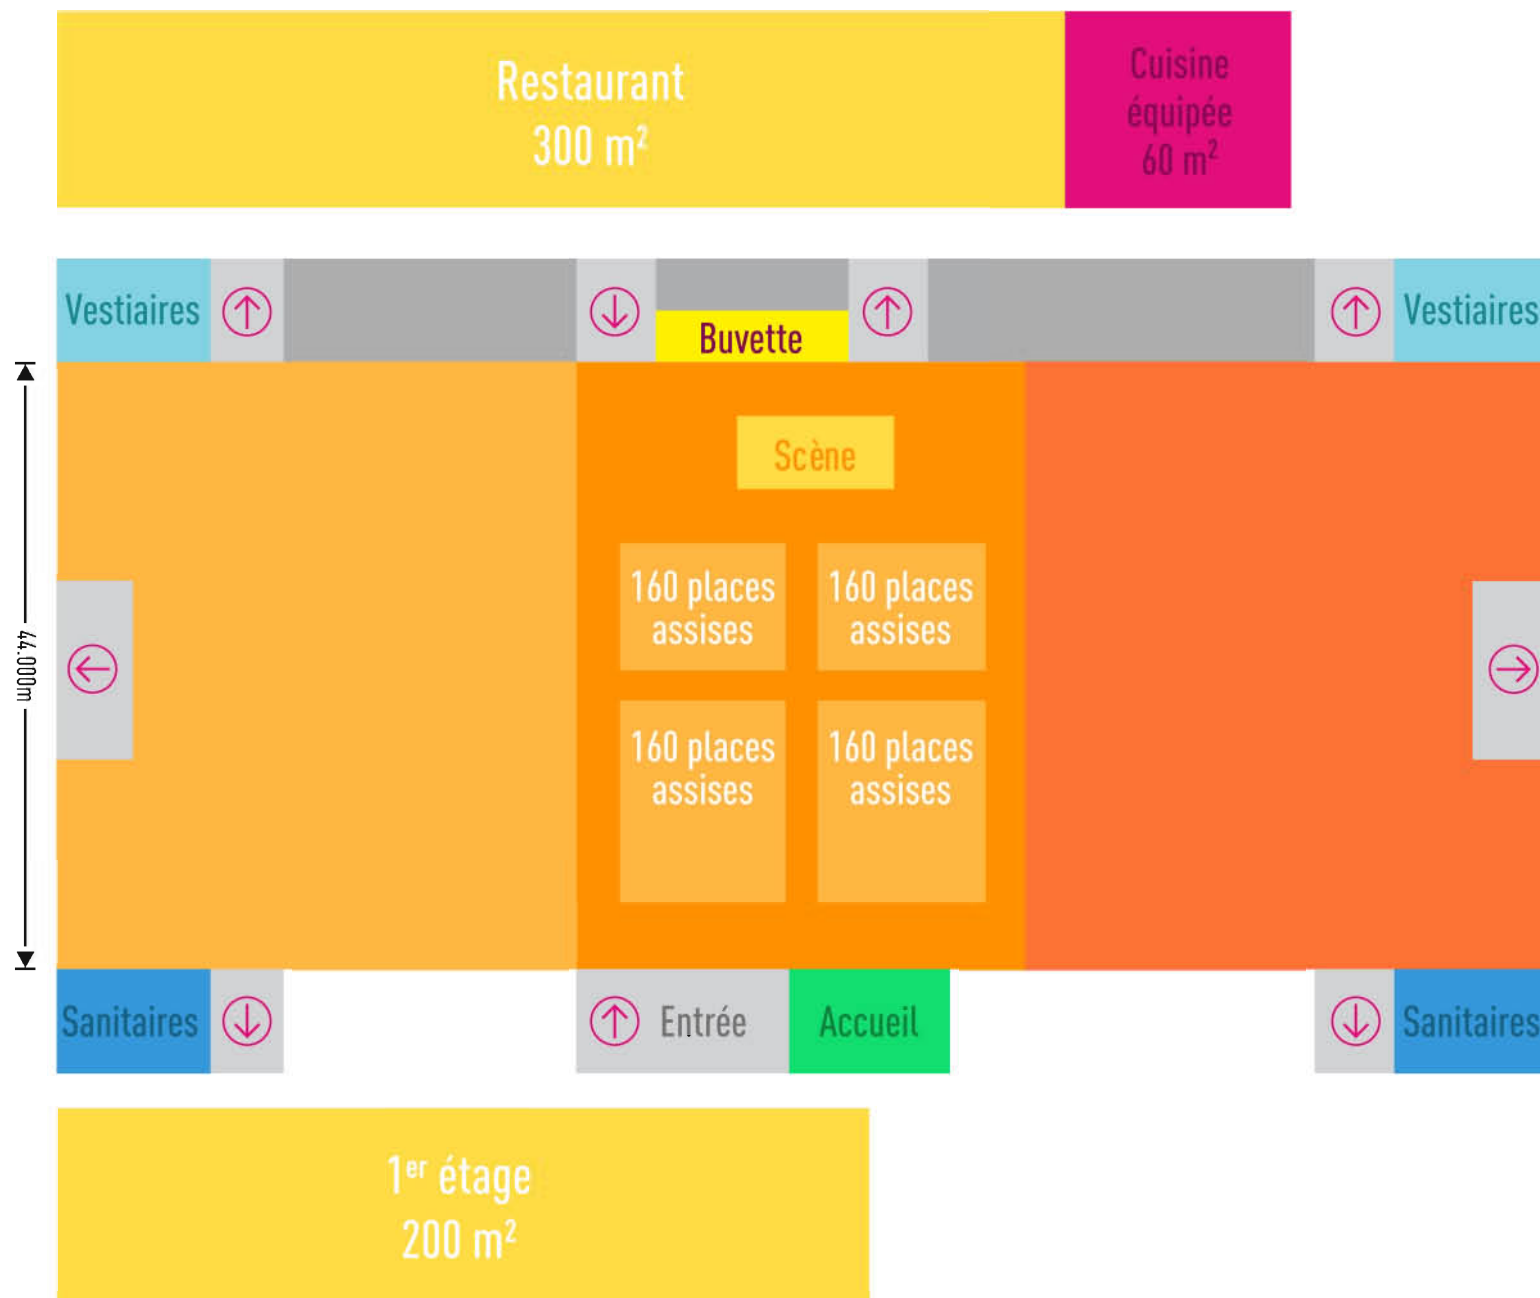

Configuration Réunion (type L) - salle 2 (640 places)