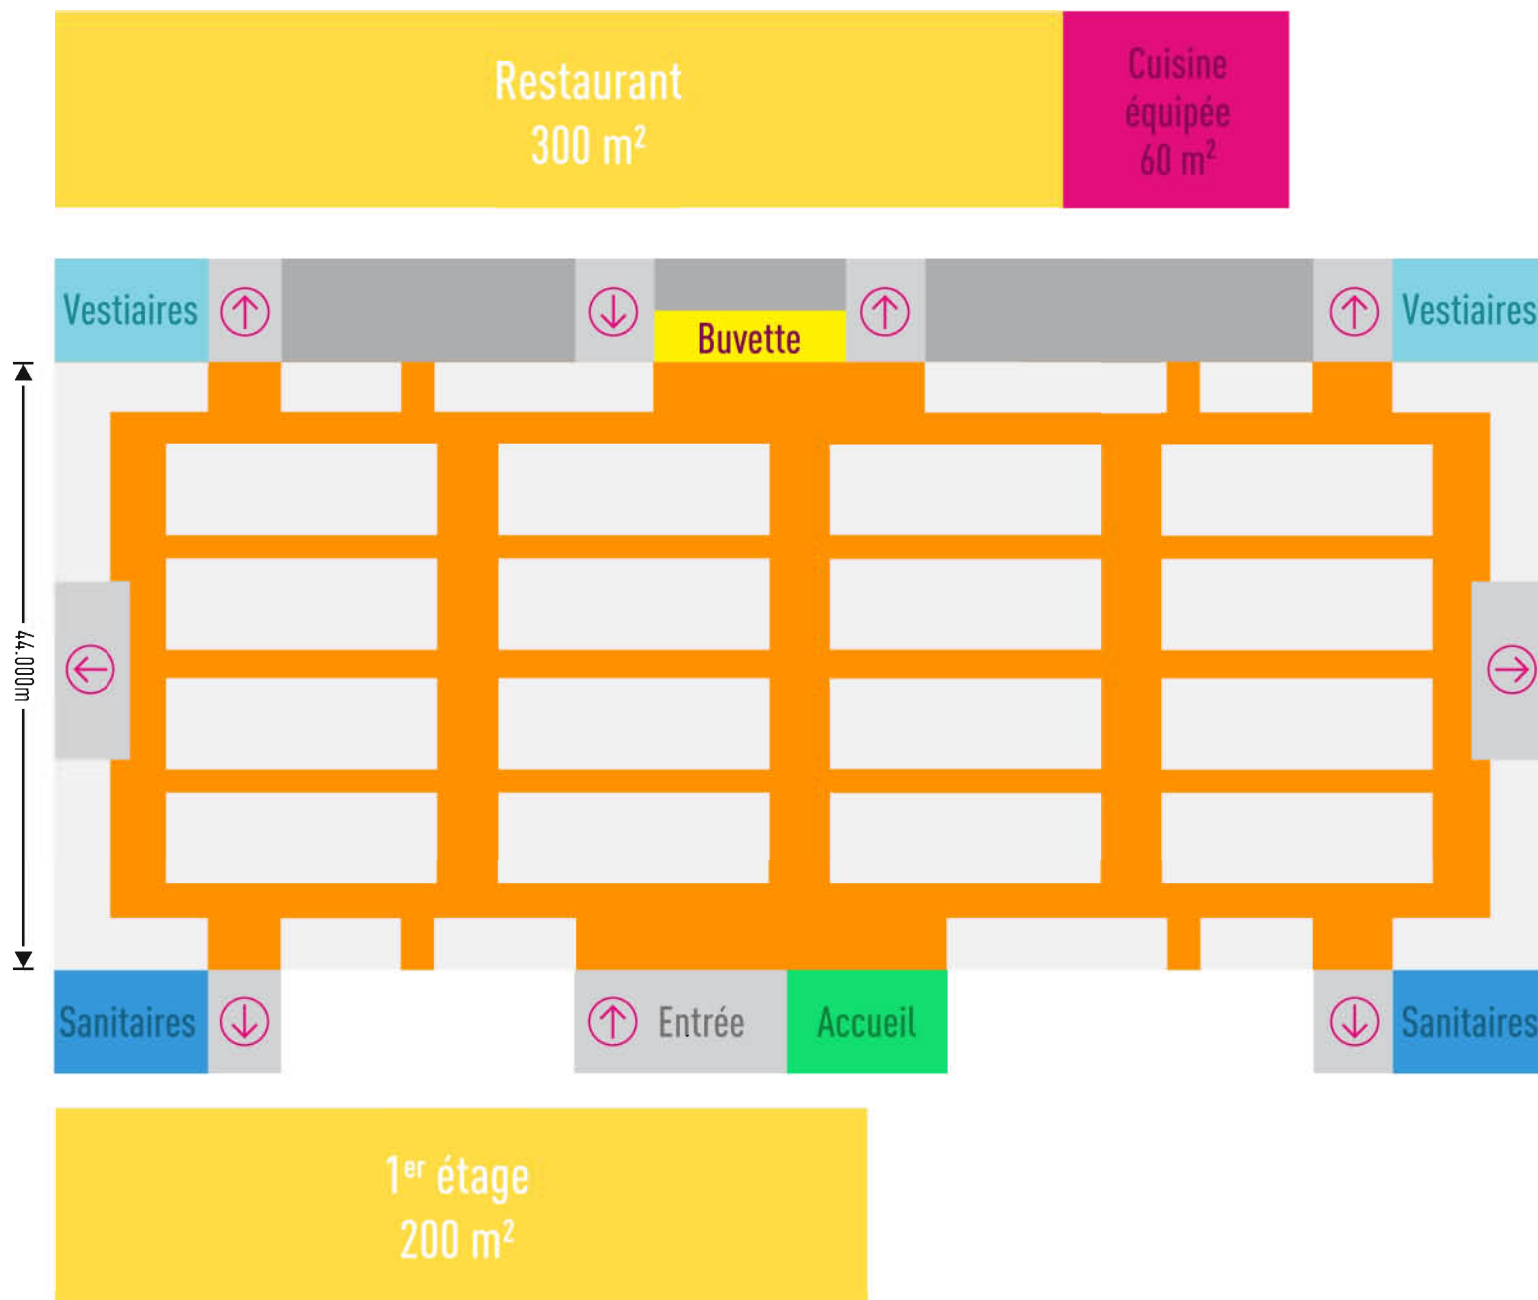

Configuration Spectacle (type L) - salle 2 et 3 (1500 places)

Configuration Spectacle (type L) - total (4000 places debout)

Configuration Dîner Spectacle (type L-N)

Configuration dîner spectacle (type L-N) - salle 1 (640 places)

Configuration dîner spectacle (type L-N) - salle 2 (800 places)

Configuration dîner spectacle (type L-N) - salle 3 (600 places)

Configuration dîner spectacle (type L-N) - salle 2-3 (1400 places)

Configuration repas (type L-N) - Total (3000 places)

Configuration Salon (Type T)

Configuration Salon (type T) - salle 1 (1 800m²)

Configuration Salon (type T) - salle 2 (1 200m²)

Configuration Salon (type T) - salle 2- 3 (2 600m²)

Configuration Salon (type T) - total (4 400m²)

Configuration Loto (Type L)

Configuration Loto - salle 1 (1 600 places)