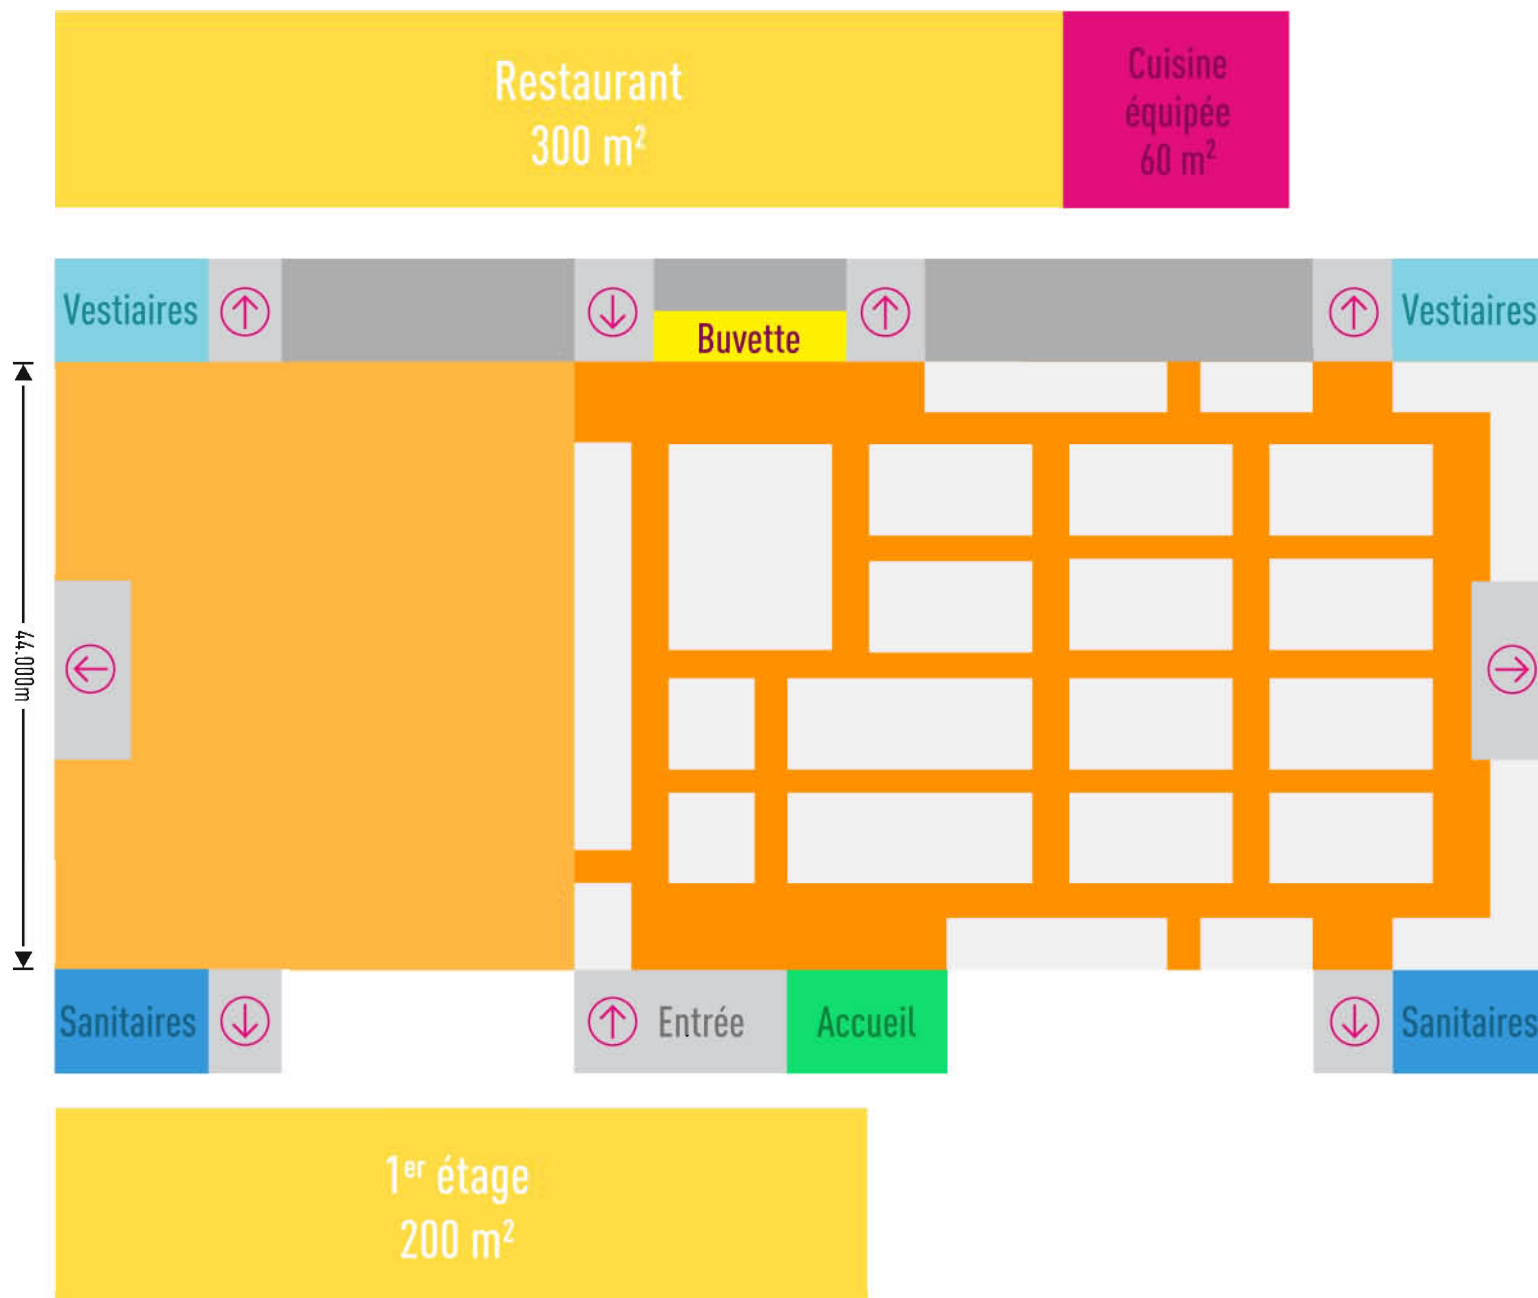

Configuration Spectacle (type L) - salle 2 et 3 (1500 places)

Configuration Spectacle (type L) - total (4000 places debout)

Configuration Dîner Spectacle (type L-N)

Configuration dîner spectacle (type L-N) - salle 1 (640 places)

Configuration dîner spectacle (type L-N) - salle 2 (800 places)

Configuration dîner spectacle (type L-N) - salle 3 (600 places)

Configuration dîner spectacle (type L-N) - salle 2-3 (1400 places)

Configuration repas (type L-N) - Total (3000 places)

Configuration Salon (Type T)

Configuration Salon (type T) - salle 1 (1 800m²)

Configuration Salon (type T) - salle 2 (1 200m²)

Configuration Salon (type T) - salle 2- 3 (2 600m²)

Configuration Salon (type T) - total (4 400m²)

Configuration Loto (Type L)

Configuration Loto - salle 1 (1 600 places)