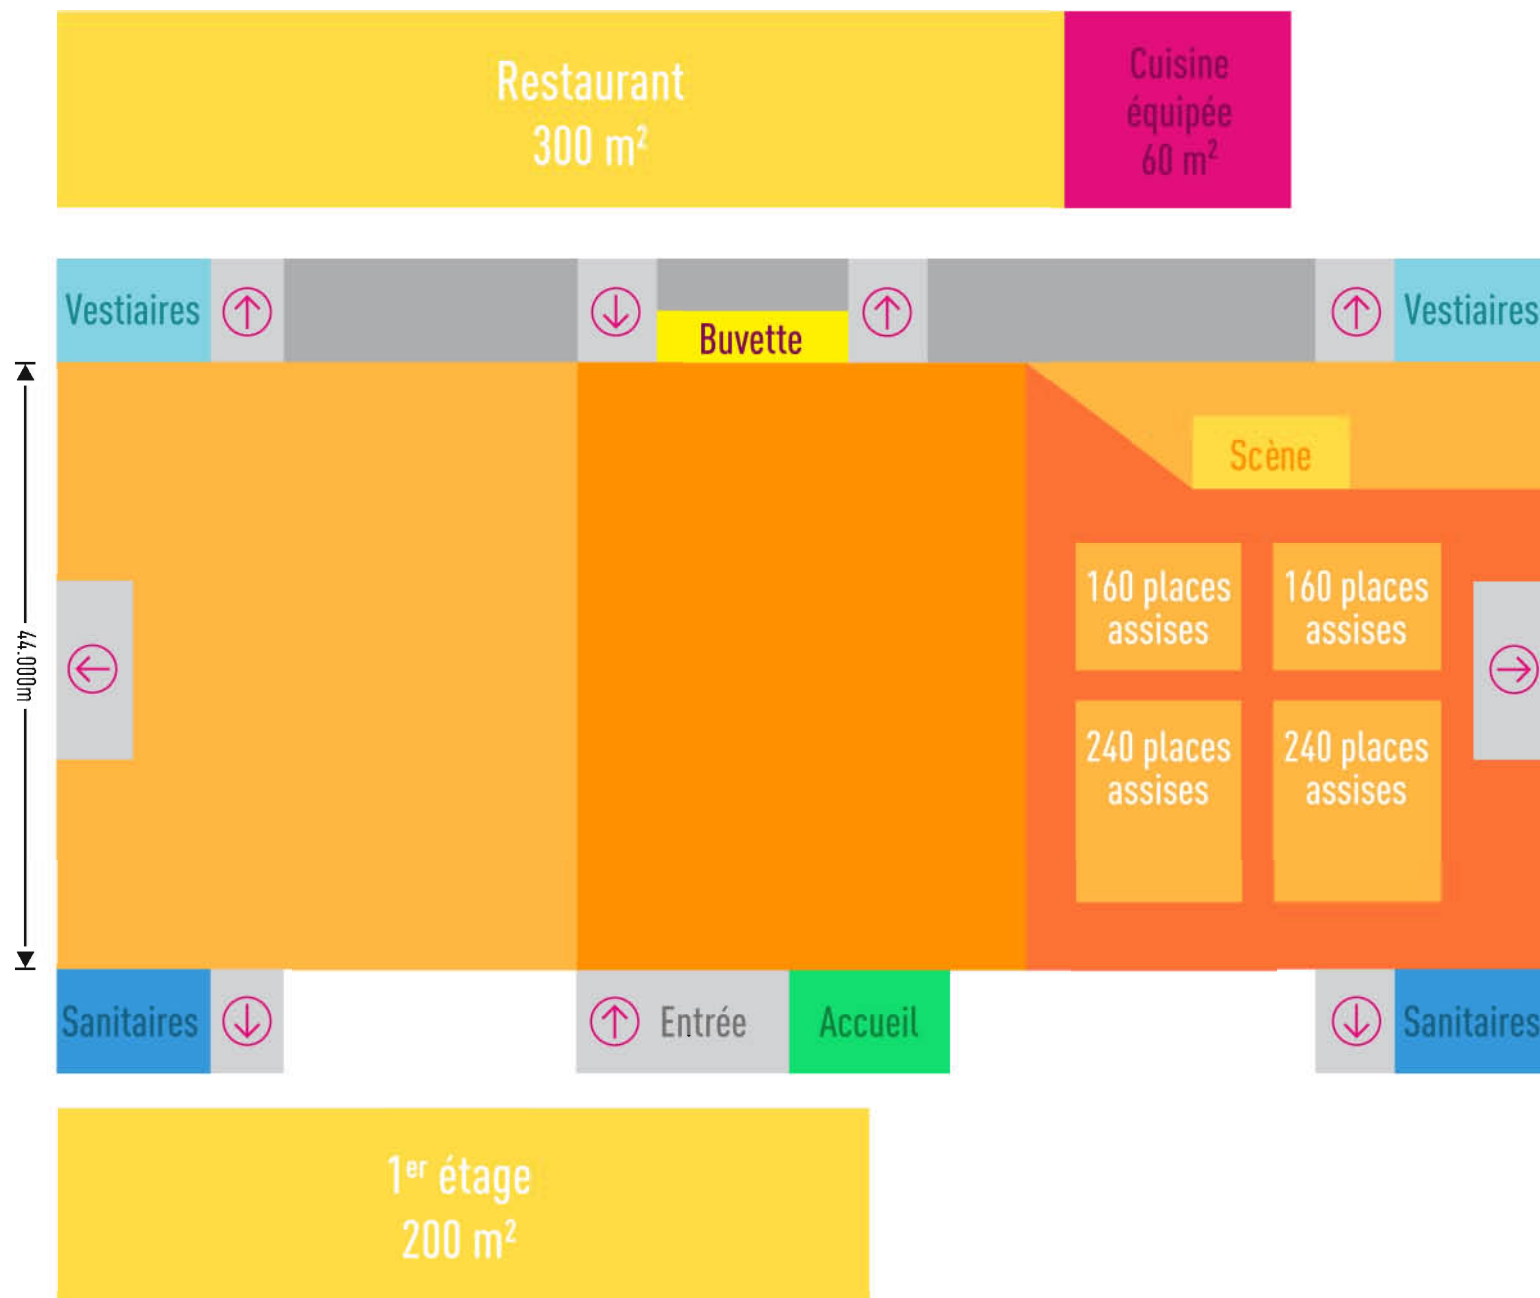

Configuration Réunion (type L) - salle 3 (800 places)