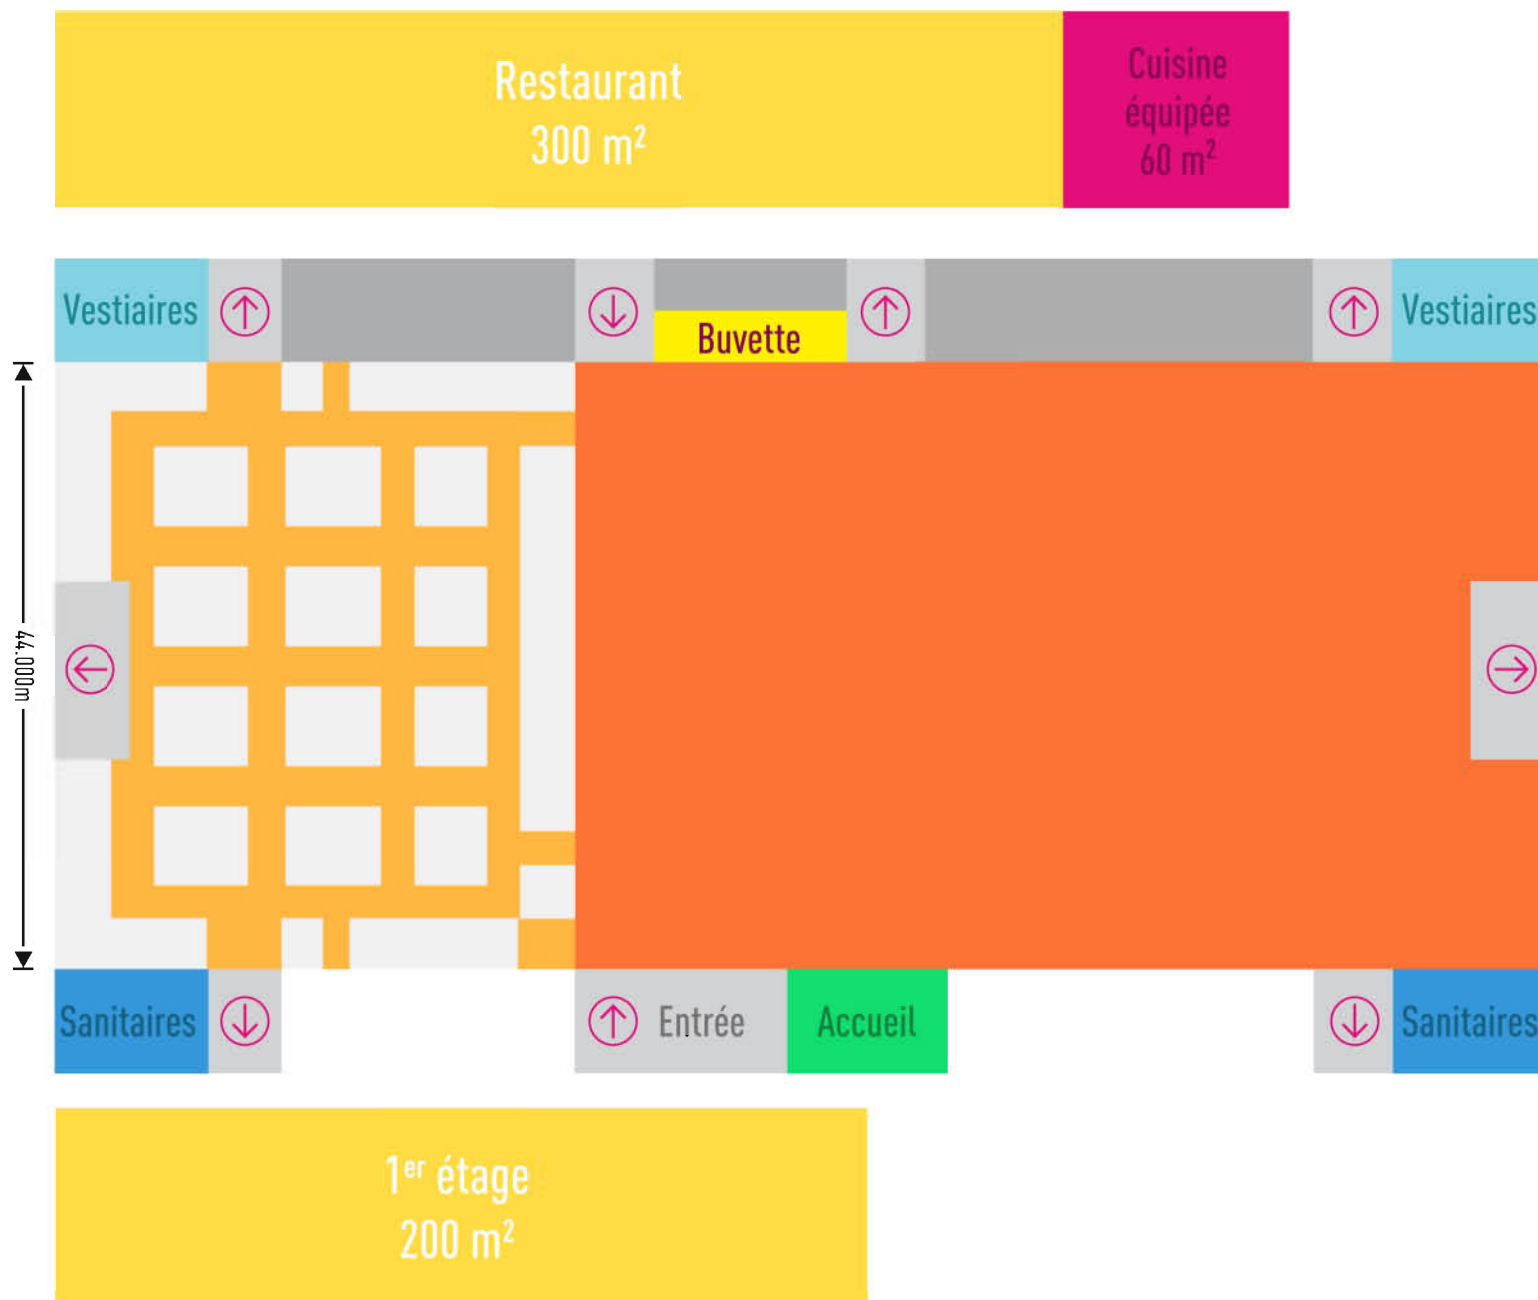

Configuration Spectacle (type L) - salle 2 et 3 (1500 places)

Configuration Spectacle (type L) - total (4000 places debout)

Configuration Dîner Spectacle (type L-N)

Configuration dîner spectacle (type L-N) - salle 1 (640 places)

Configuration dîner spectacle (type L-N) - salle 2 (800 places)

Configuration dîner spectacle (type L-N) - salle 3 (600 places)

Configuration dîner spectacle (type L-N) - salle 2-3 (1400 places)

Configuration repas (type L-N) - Total (3000 places)

Configuration Salon (Type T)

Configuration Salon (type T) - salle 1 (1 800m²)

Configuration Salon (type T) - salle 2 (1 200m²)

Configuration Salon (type T) - salle 2- 3 (2 600m²)

Configuration Salon (type T) - total (4 400m²)

Configuration Loto (Type L)

Configuration Loto - salle 1 (1 600 places)