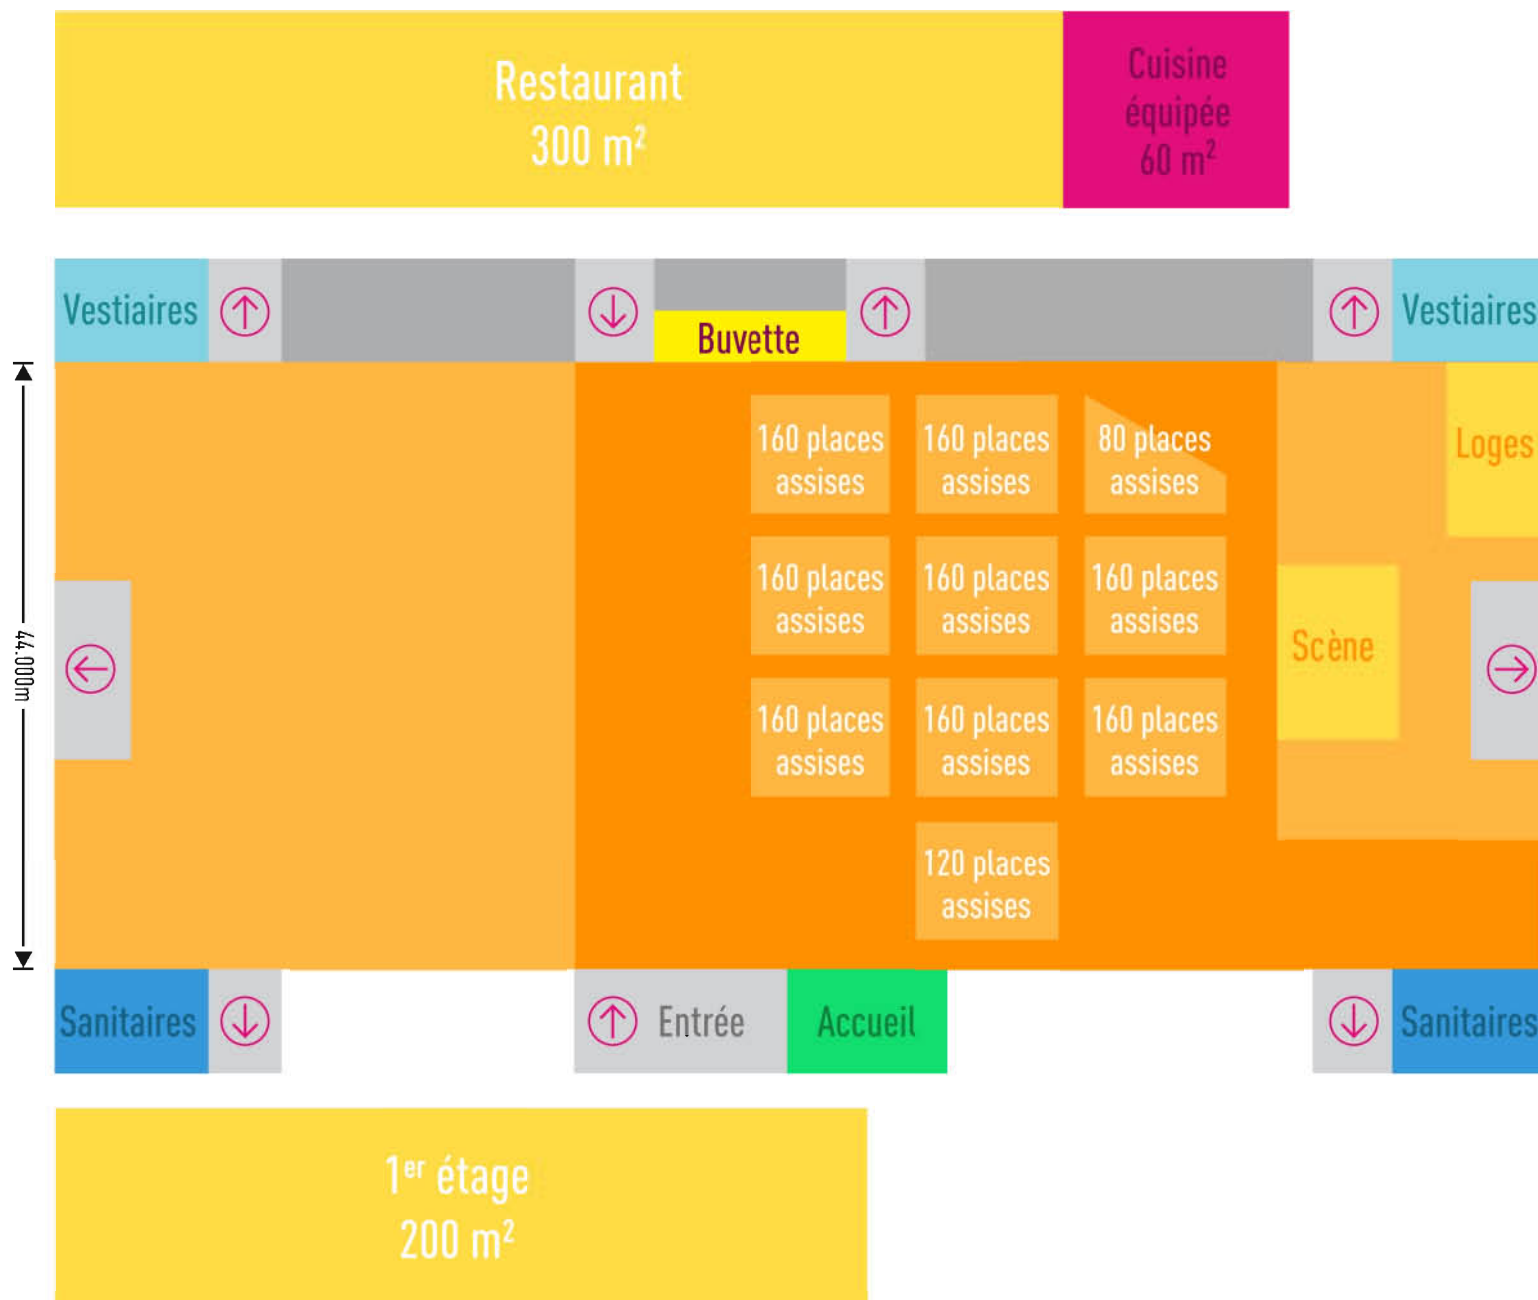

Configuration Réunion (type L)

Configuration Réunion (type L) - salle 1 (1 160 places)

Configuration Réunion (type L) - salle 2 (640 places)

Configuration Réunion (type L) - salle 3 (800 places)

Configuration Spectacle (type L)

Configuration Spectacle (type L) - salle 2 et 3 (1500 places)

Configuration Spectacle (type L) - total (4000 places debout)

Configuration Dîner Spectacle (type L-N)

Configuration dîner spectacle (type L-N) - salle 1 (640 places)

Configuration dîner spectacle (type L-N) - salle 2 (800 places)

Configuration dîner spectacle (type L-N) - salle 3 (600 places)

Configuration dîner spectacle (type L-N) - salle 2-3 (1400 places)

Configuration repas (type L-N) - Total (3000 places)

Configuration Loto (Type L)

Configuration Loto - salle 1 (1 600 places)