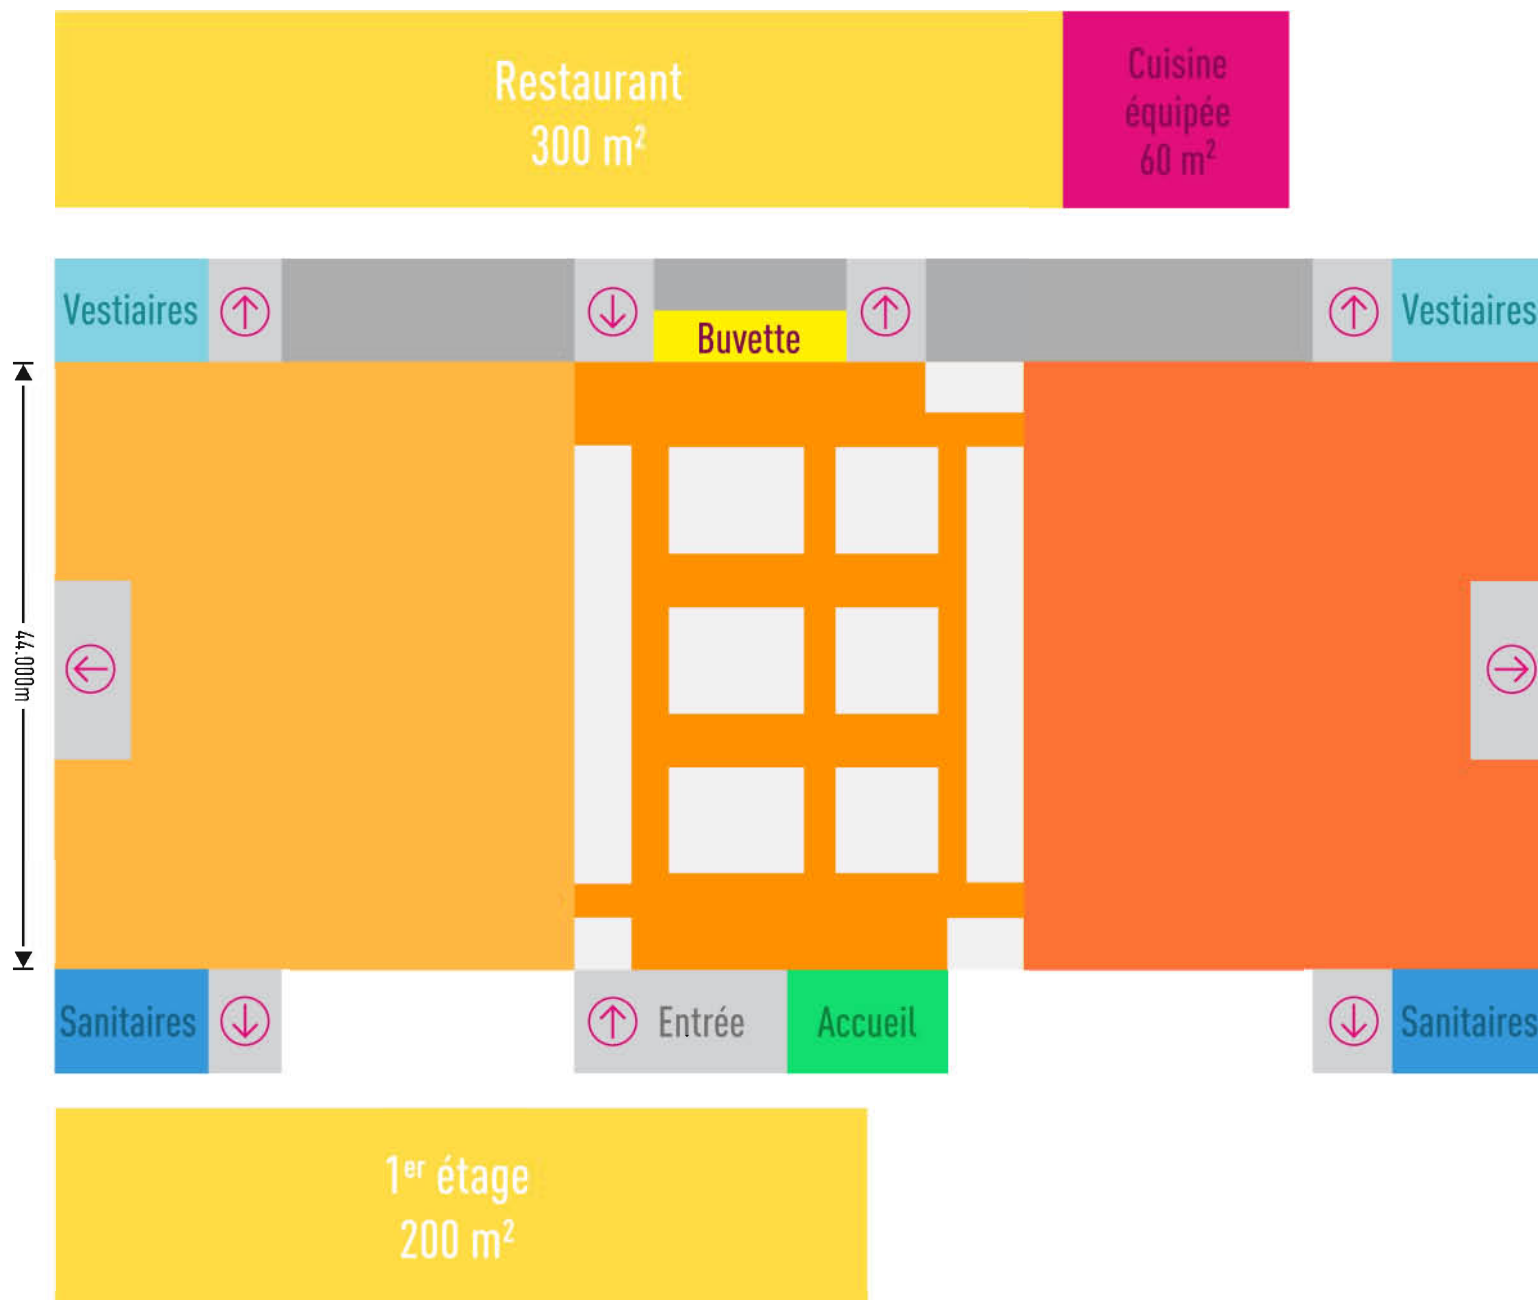

Configuration Spectacle (type L) - salle 2 et 3 (1500 places)

Configuration Spectacle (type L) - total (4000 places debout)

Configuration Dîner Spectacle (type L-N)

Configuration dîner spectacle (type L-N) - salle 1 (640 places)

Configuration dîner spectacle (type L-N) - salle 2 (800 places)

Configuration dîner spectacle (type L-N) - salle 3 (600 places)

Configuration dîner spectacle (type L-N) - salle 2-3 (1400 places)

Configuration repas (type L-N) - Total (3000 places)

Configuration Salon (Type T)

Configuration Salon (type T) - salle 1 (1 800m²)

Configuration Salon (type T) - salle 2 (1 200m²)

Configuration Salon (type T) - salle 2- 3 (2 600m²)

Configuration Salon (type T) - total (4 400m²)

Configuration Loto (Type L)

Configuration Loto - salle 1 (1 600 places)