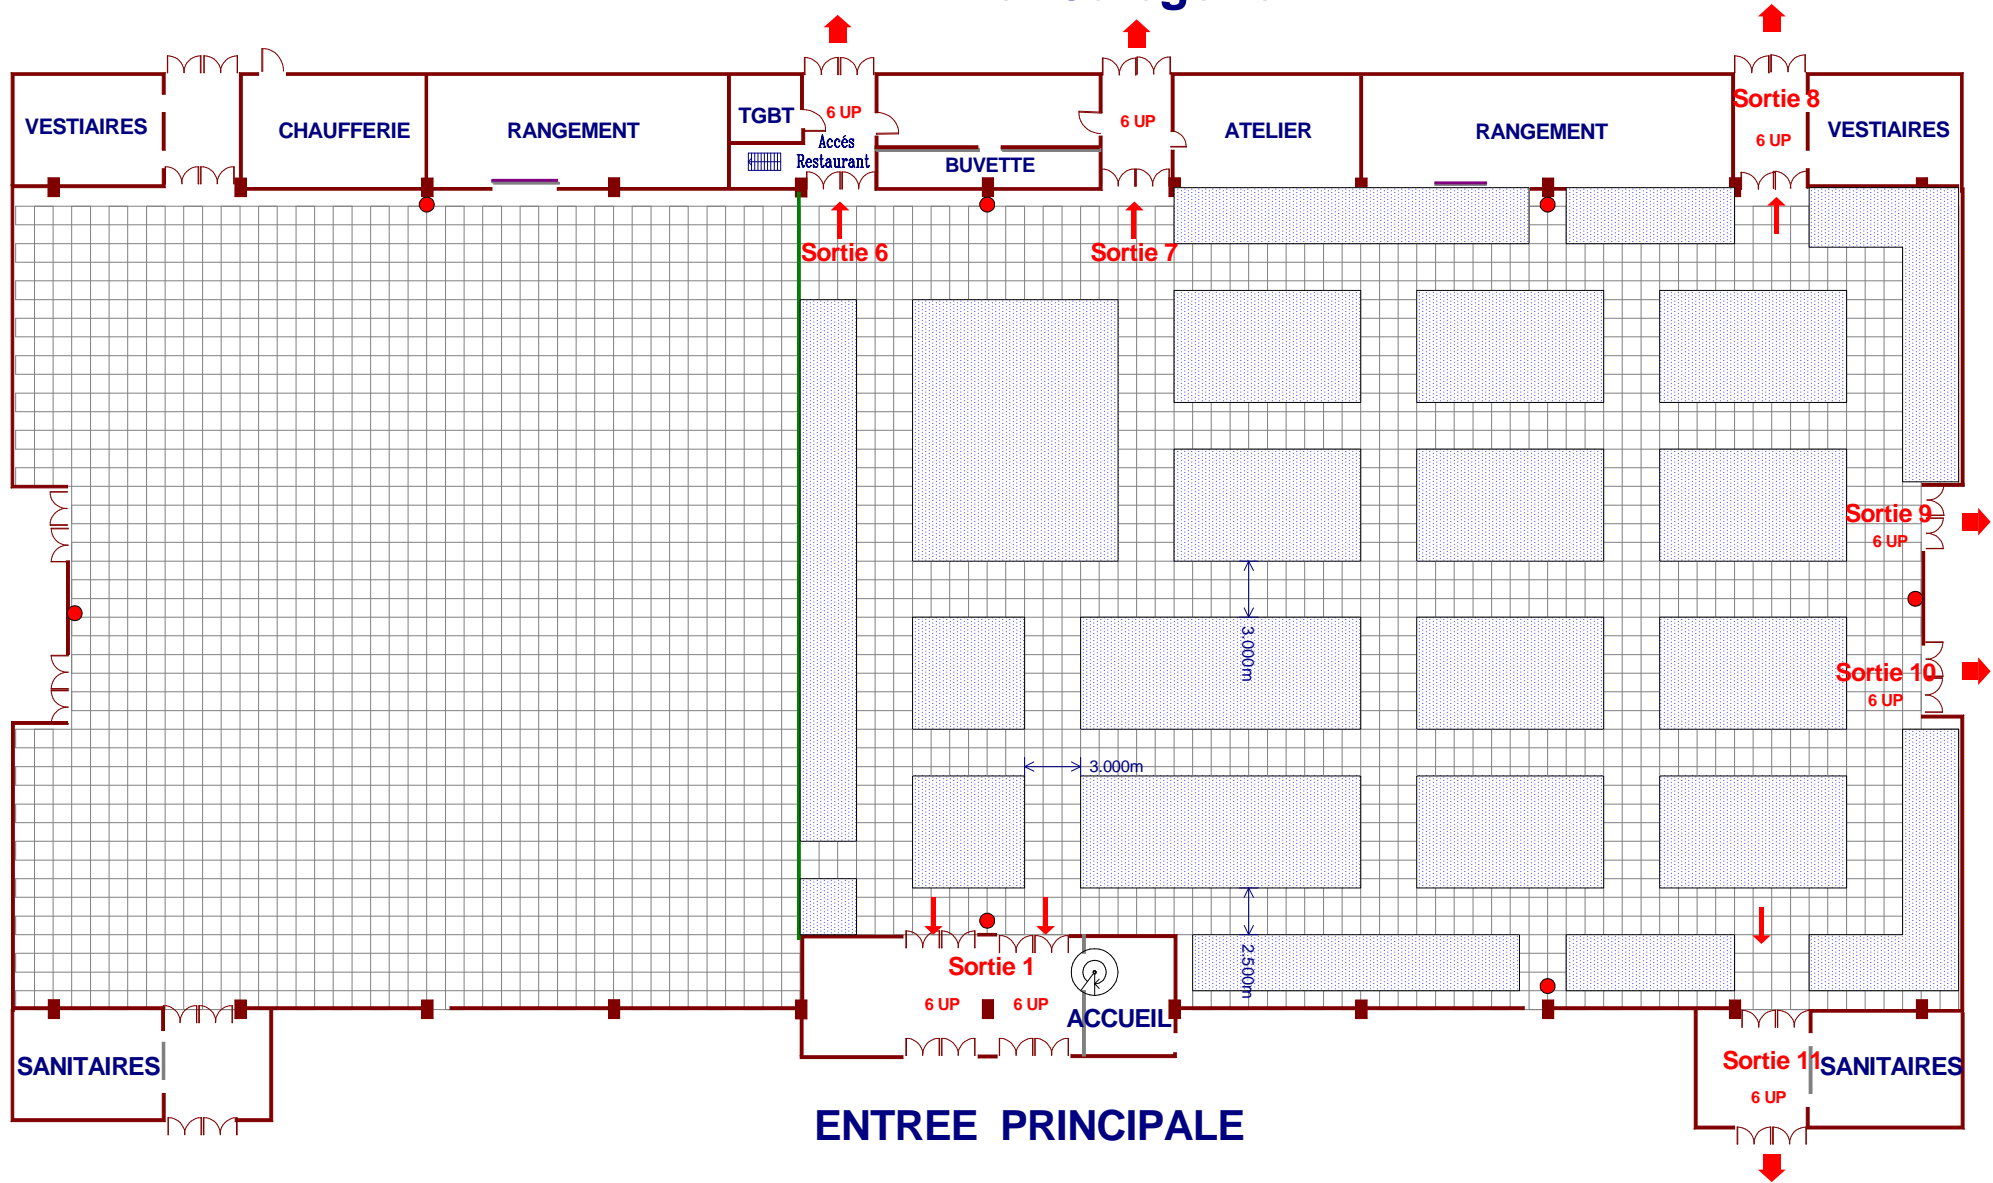

CONFIGURATION SALON 4400 M2

TYPE T - 1er Catégorie

- Un carré = 1 mètre
- Sortie de secours
- R.I.A

PARC DES EXPOSITIONS D'ALES

ALES AGGLOMERATION

CONFIGURATION SALON - 1 800 M2 - SALLE 1

TYPE T - 1er Catégorie

PARC DES EXPOSITIONS D'ALES

ALES AGGLOMERATION

CONFIGURATION SALON - 1 200 M2 - SALLE 2

TYPE T - 1er Catégorie

PARC DES EXPOSITIONS D'ALES

CONFIGURATION SALON - 2 600 M2 - SALLE 2 et 3

TYPE T - 1er Catégorie

- Un carré = 1 mètre
- Sortie de secours
- R.I.A.

PARC DES EXPOSITIONS D'ALES

ALES AGGLOMERATION