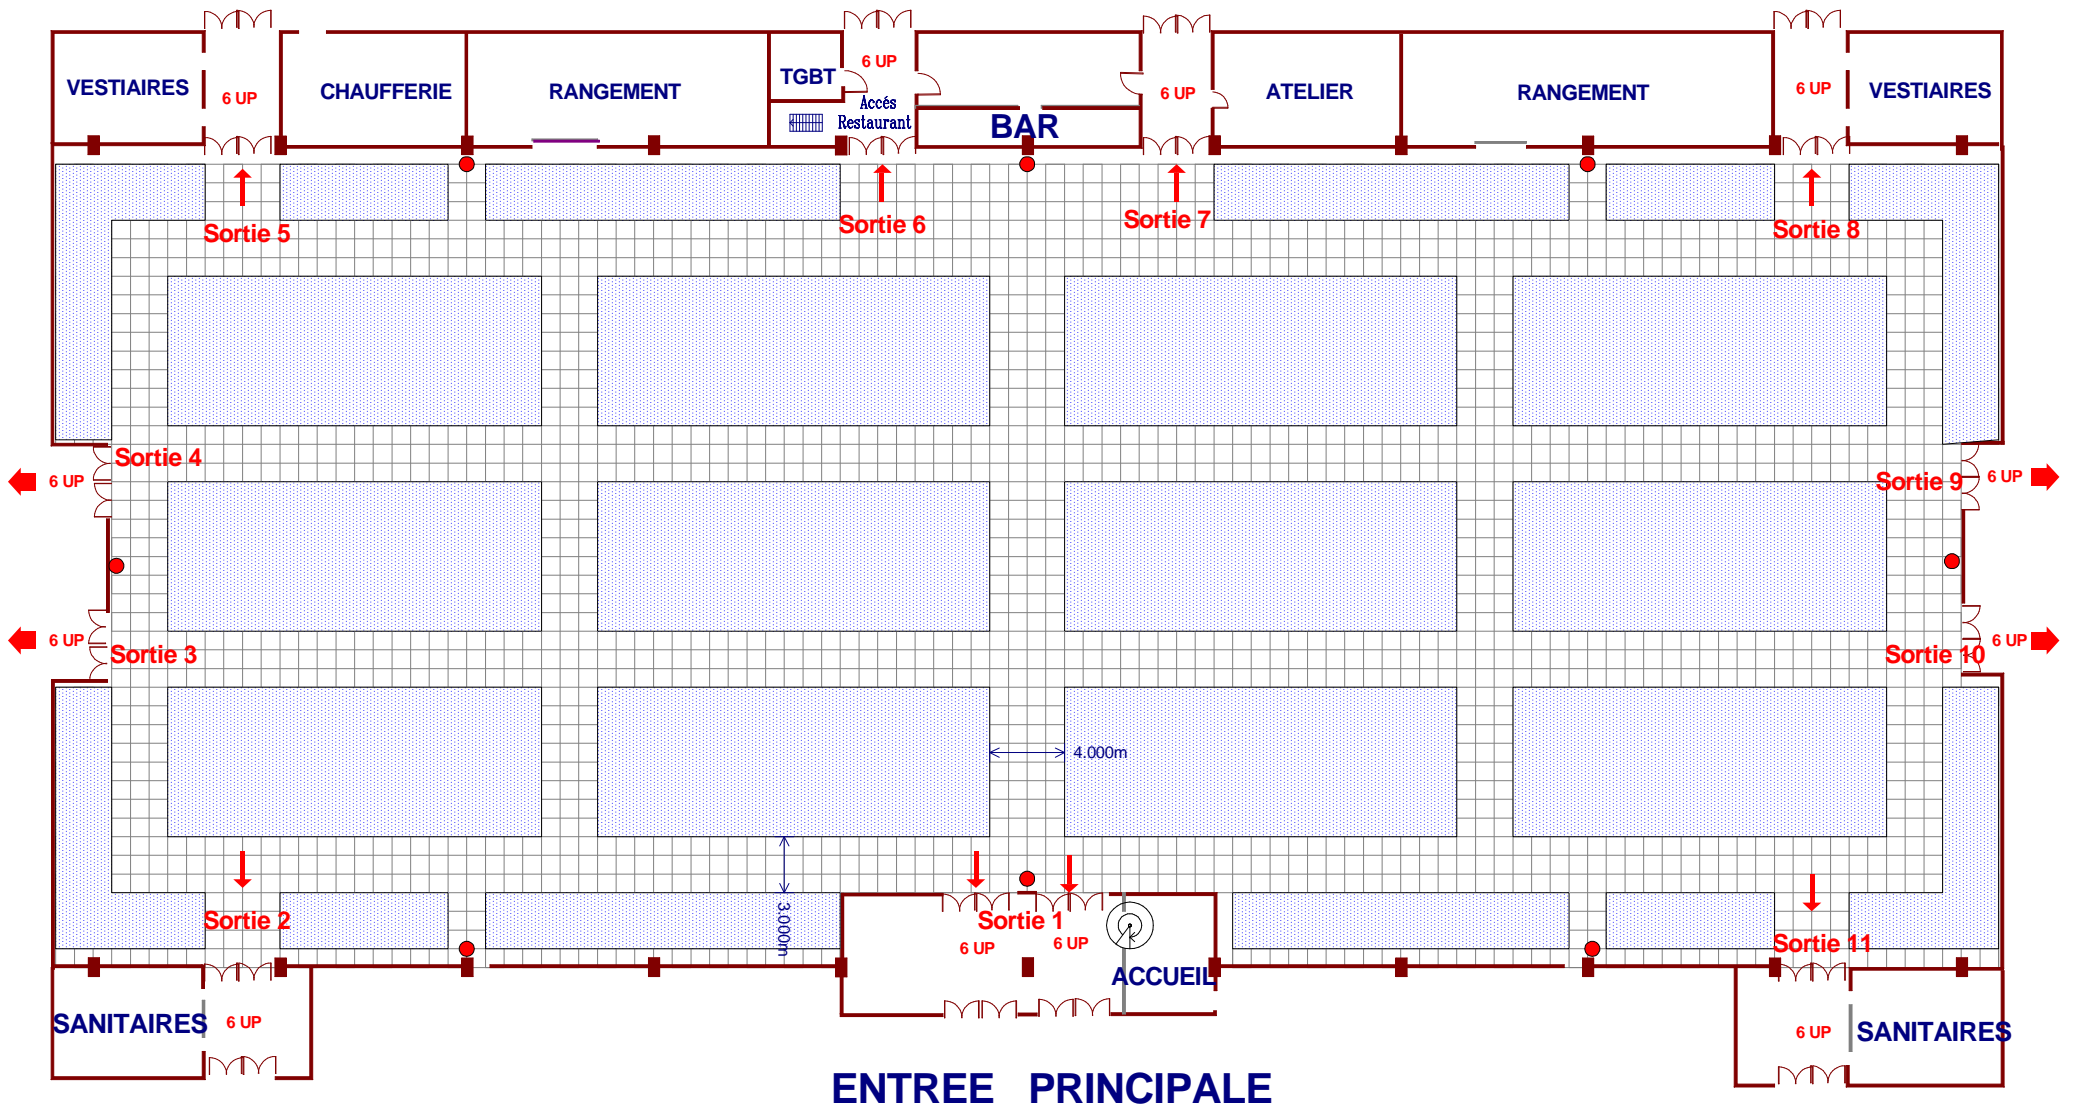

CONFIGURATION SALON 4400 M2

TYPE T - 1er Catégorie

- Un carré = 1 mètre
- Sortie de secours
- R.I.A

PARC DES EXPOSITIONS D'ALES

ALES AGGLOMERATION

CONFIGURATION SALON - 1 800 M2 - SALLE 1

TYPE T - 1er Catégorie

PARC DES EXPOSITIONS D'ALES

ALES AGGLOMERATION

CONFIGURATION SALON - 1 200 M2 - SALLE 2

TYPE T - 1er Catégorie

PARC DES EXPOSITIONS D'ALES

CONFIGURATION SALON - 2 600 M2 - SALLE 2 et 3

TYPE T - 1er Catégorie

- Un carré = 1 mètre
- Sortie de secours
- R.I.A.

PARC DES EXPOSITIONS D'ALES

ALES AGGLOMERATION