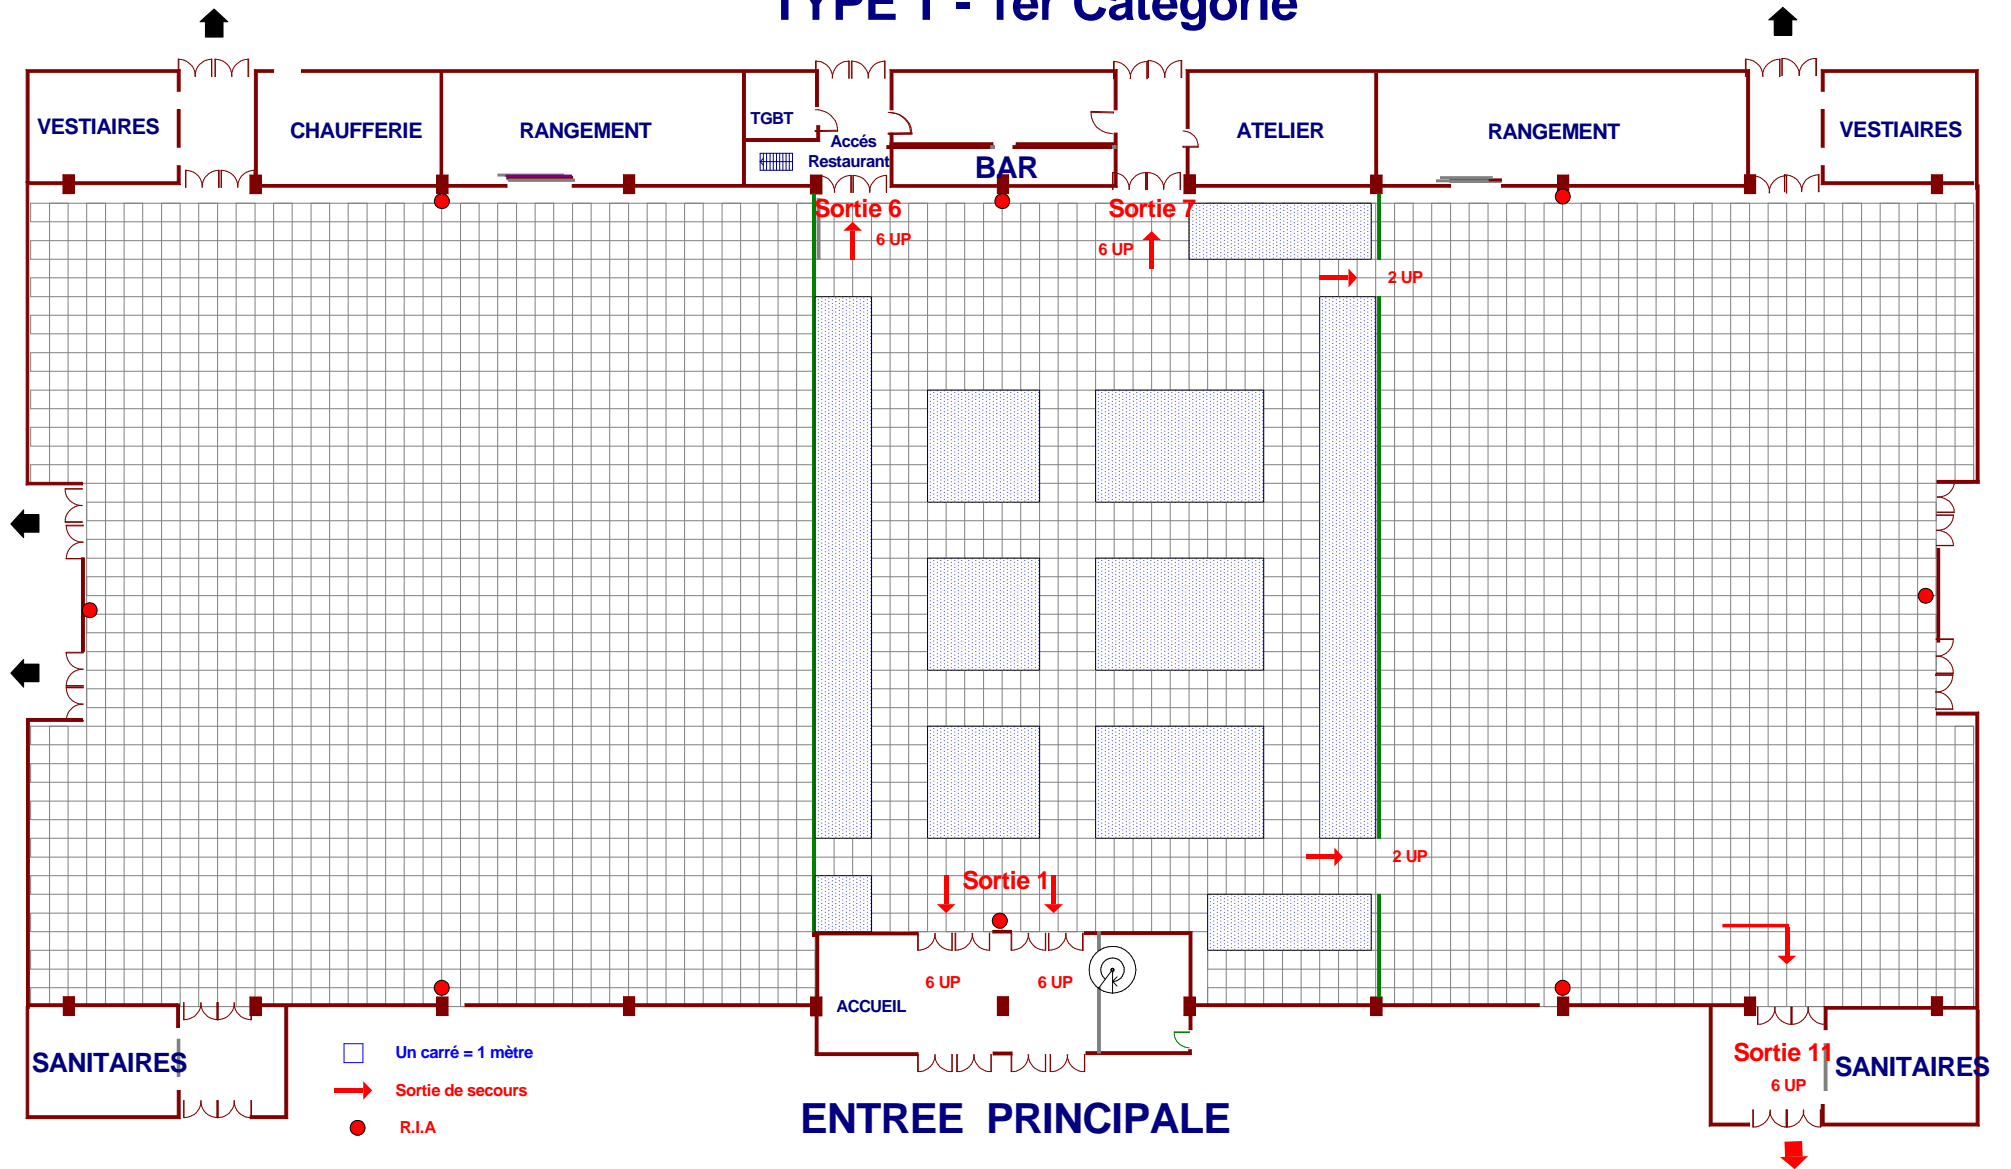

CONFIGURATION SALON 4400 M2

TYPE T - 1er Catégorie

- Un carré = 1 mètre
- Sortie de secours
- R.I.A

PARC DES EXPOSITIONS D'ALES

ALES AGGLOMERATION

CONFIGURATION SALON - 1 800 M2 - SALLE 1

TYPE T - 1er Catégorie

PARC DES EXPOSITIONS D'ALES

ALES AGGLOMERATION

CONFIGURATION SALON - 1 200 M2 - SALLE 2

TYPE T - 1er Catégorie

PARC DES EXPOSITIONS D'ALES

CONFIGURATION SALON - 2 600 M2 - SALLE 2 et 3

TYPE T - 1er Catégorie

- Un carré = 1 mètre
- Sortie de secours
- R.I.A.

PARC DES EXPOSITIONS D'ALES

ALES AGGLOMERATION