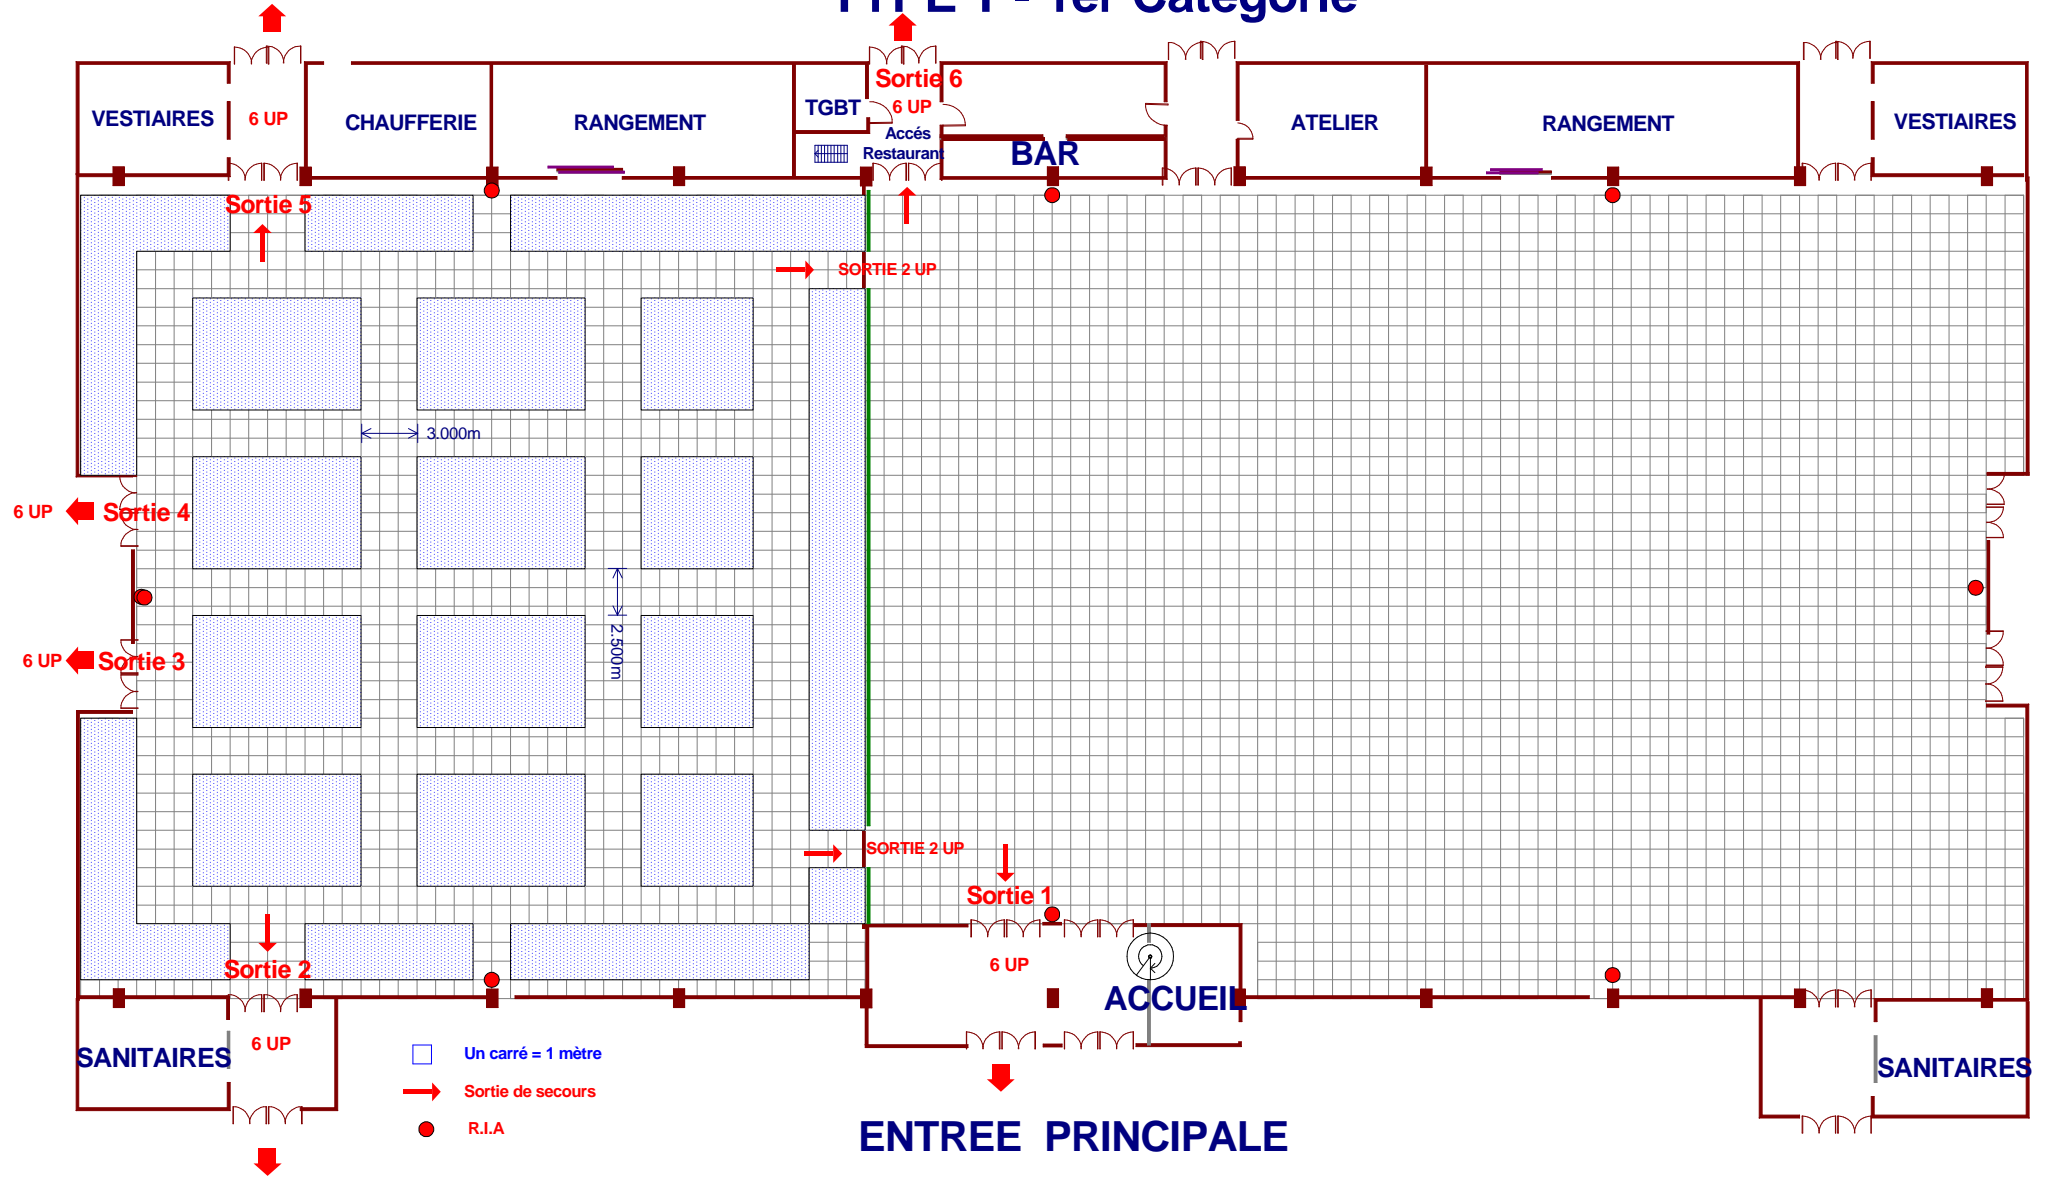

CONFIGURATION SALON 4400 M2

TYPE T - 1er Catégorie

- Un carré = 1 mètre
- Sortie de secours
- R.I.A

PARC DES EXPOSITIONS D'ALES

ALES AGGLOMERATION

CONFIGURATION SALON - 1 800 M2 - SALLE 1

TYPE T - 1er Catégorie

PARC DES EXPOSITIONS D'ALES

ALES AGGLOMERATION

CONFIGURATION SALON - 1 200 M2 - SALLE 2

TYPE T - 1er Catégorie

PARC DES EXPOSITIONS D'ALES

CONFIGURATION SALON - 2 600 M2 - SALLE 2 et 3

TYPE T - 1er Catégorie

- Un carré = 1 mètre
- Sortie de secours
- R.I.A.

PARC DES EXPOSITIONS D'ALES

ALES AGGLOMERATION