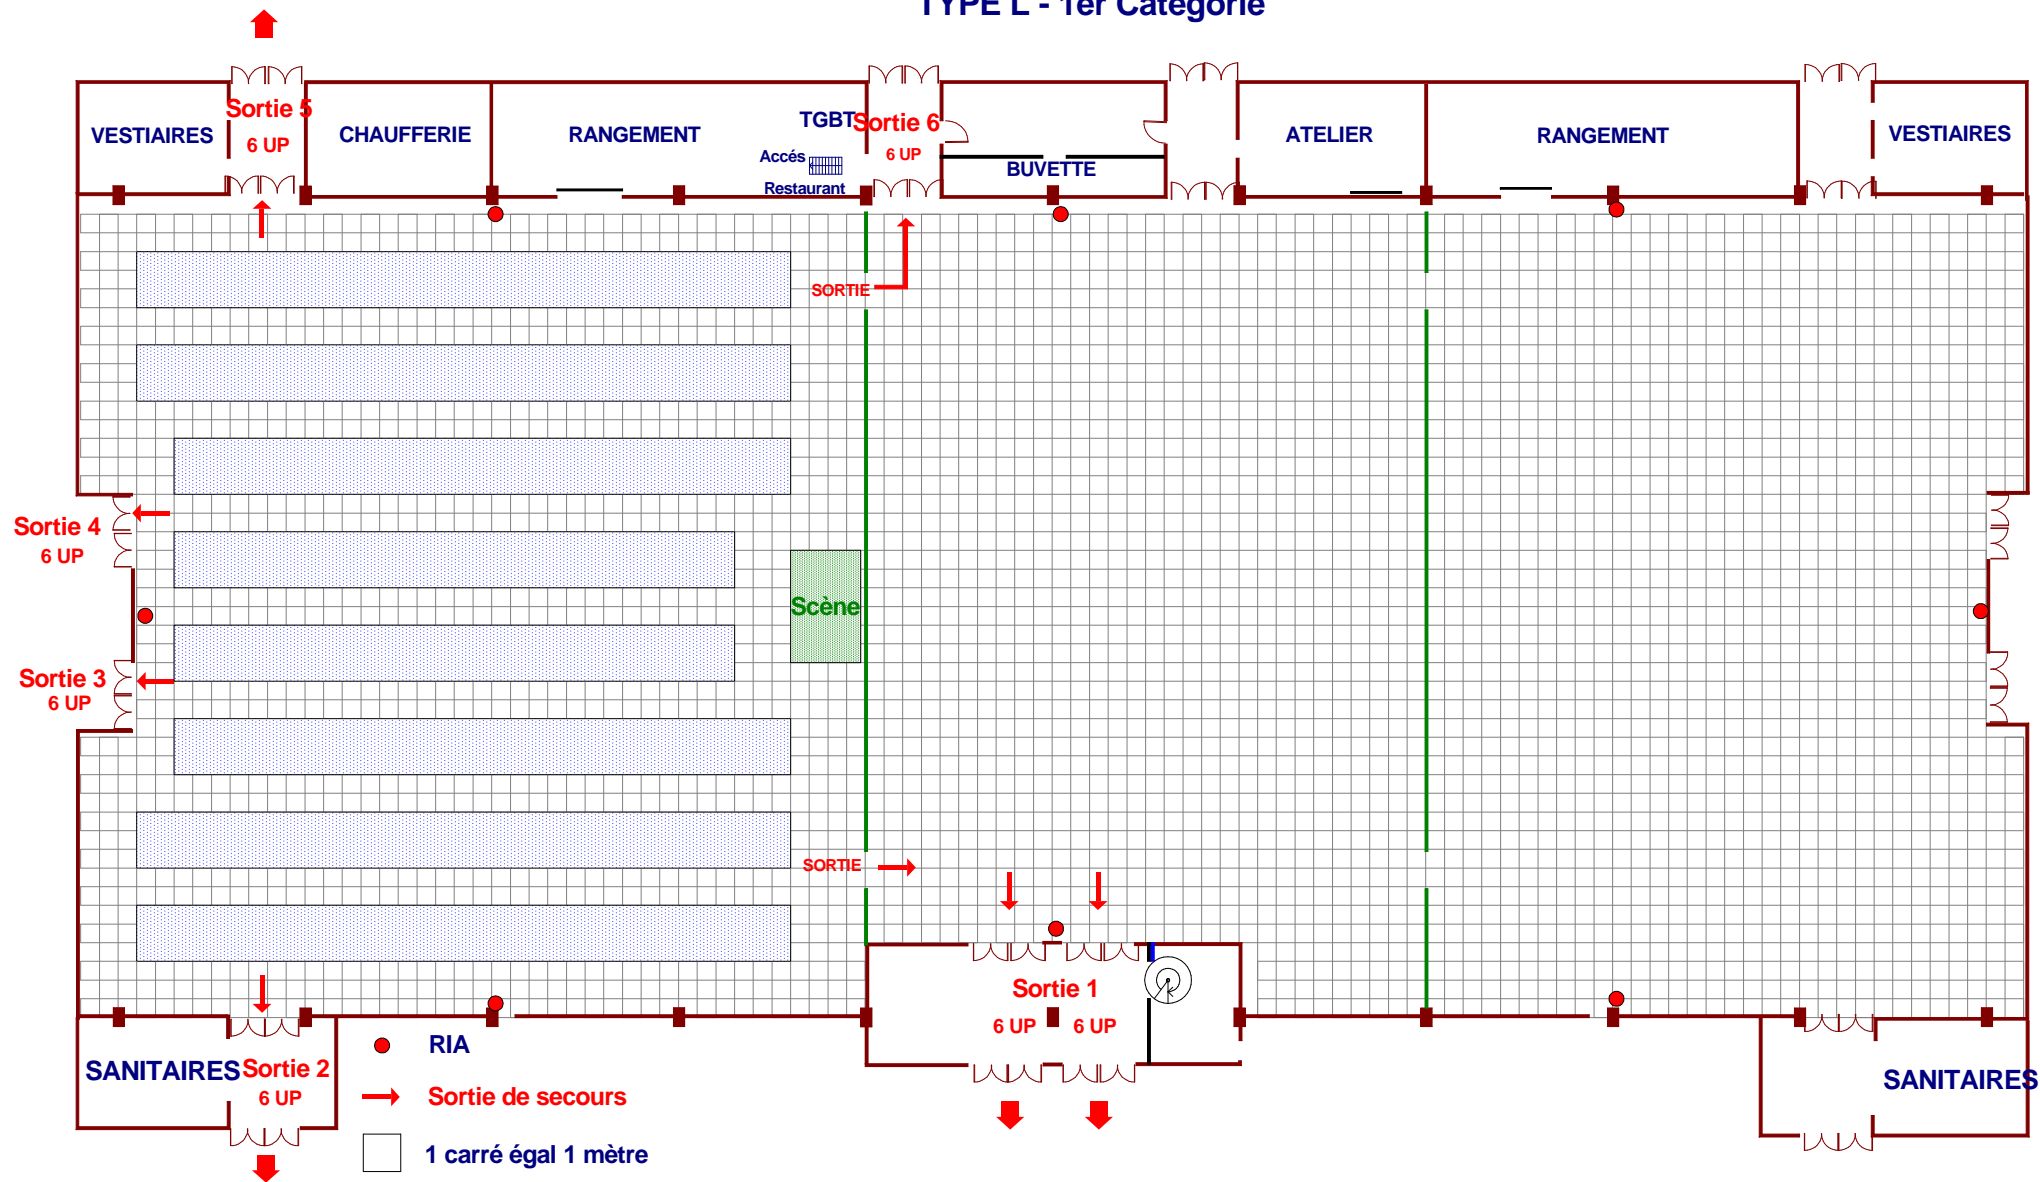

CONFIGURATION LOTO Salle 1 - Capacité 1600 places

TYPE L - 1er Catégorie

PARC DES EXPOSITIONS D'ALES

ALES AGGLOMERATION