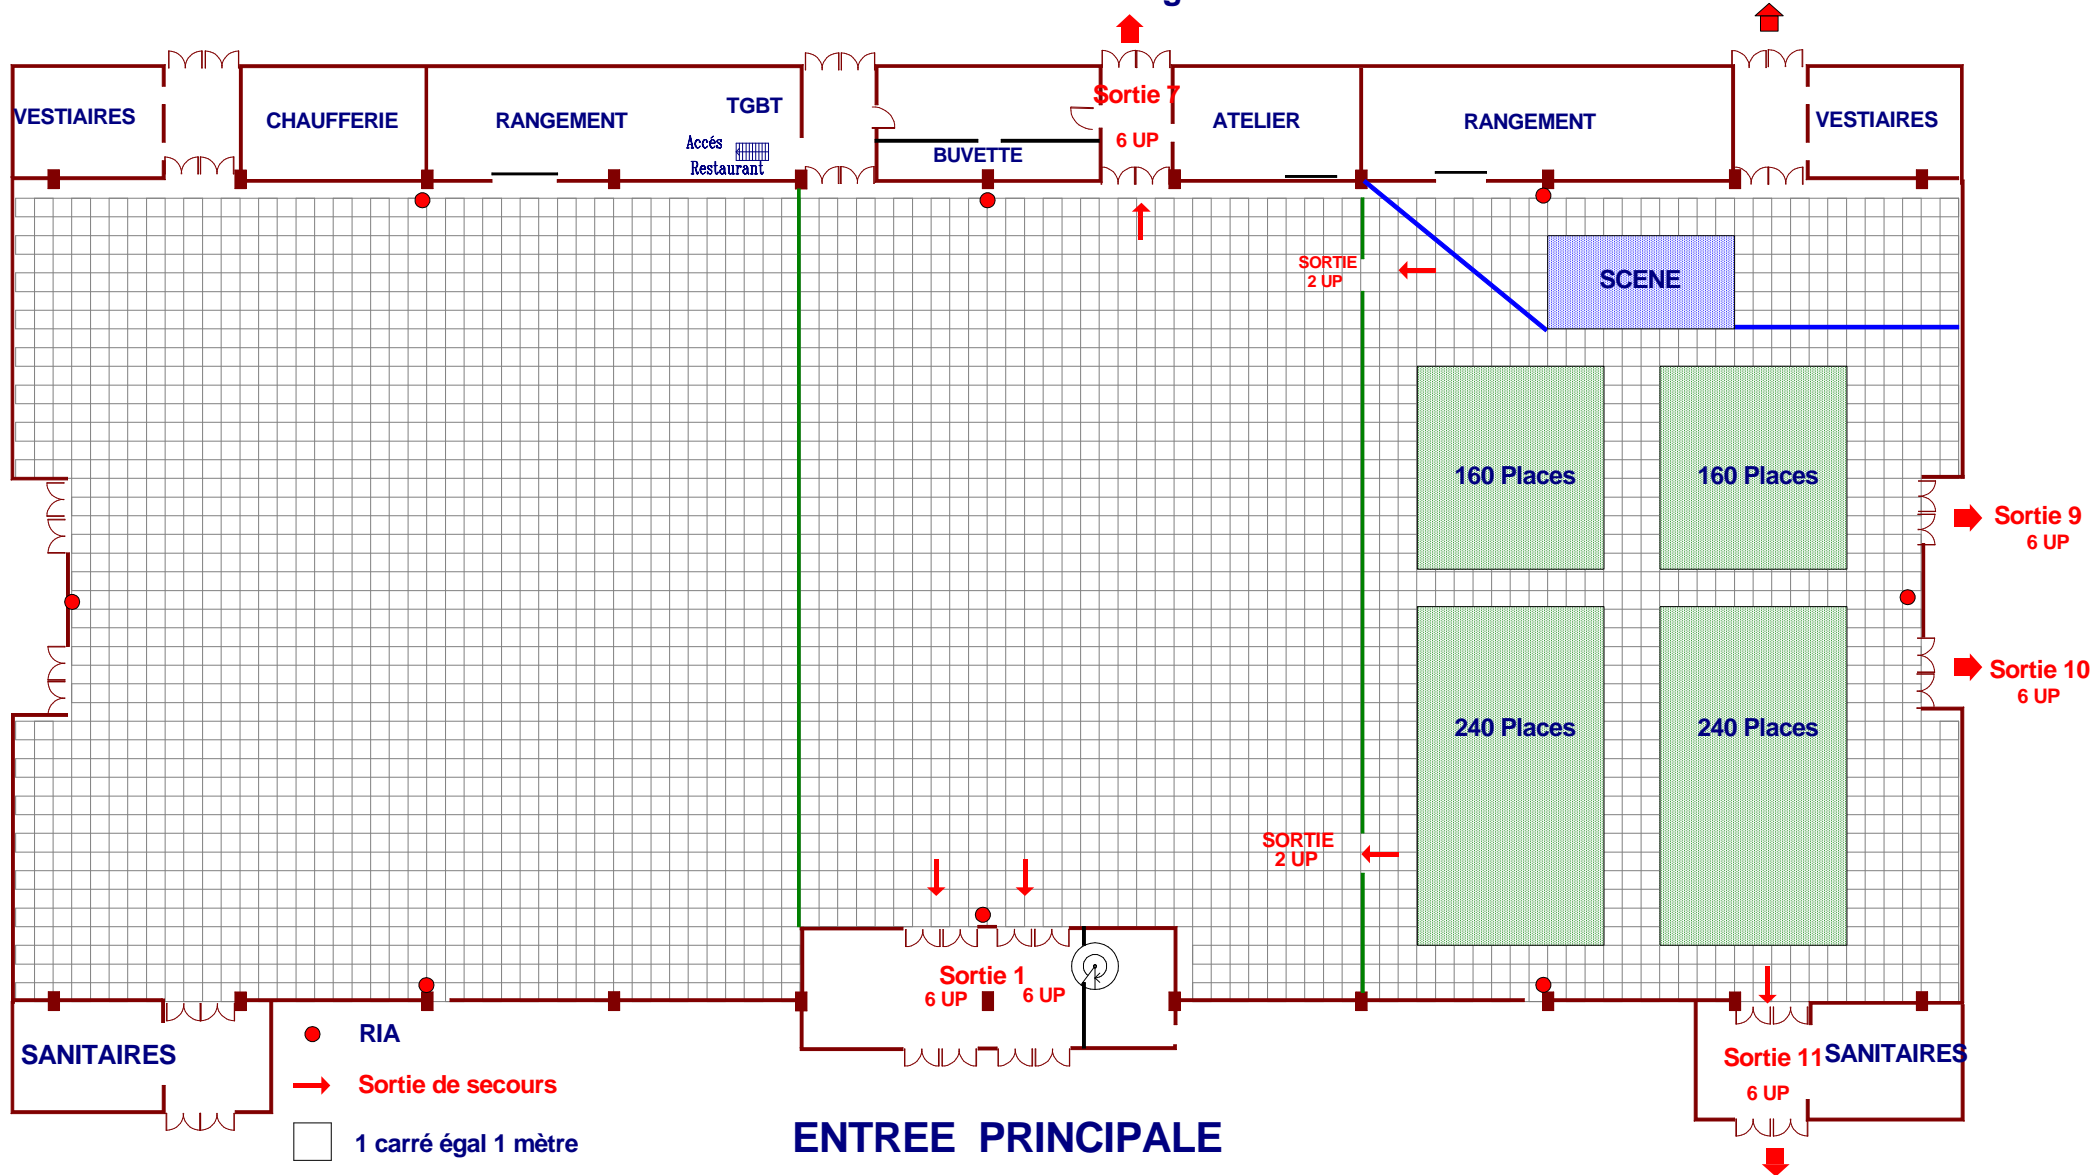

CONFIGURATION REUNION Salle 1 - Capacité 1160 places

TYPE L - 1^{er} Catégorie

PARC DES EXPOSITIONS D'ALES

ALES AGGLOMERATION

CONFIGURATION REUNION Salle 2 - Capacité 640 places

TYPE L - 1er Catégorie

PARC DES EXPOSITIONS D'ALES

CONFIGURATION REUNION Salle 3 - Capacité 800 places

TYPE L - 1er Catégorie

PARC DES EXPOSITIONS D'ALES