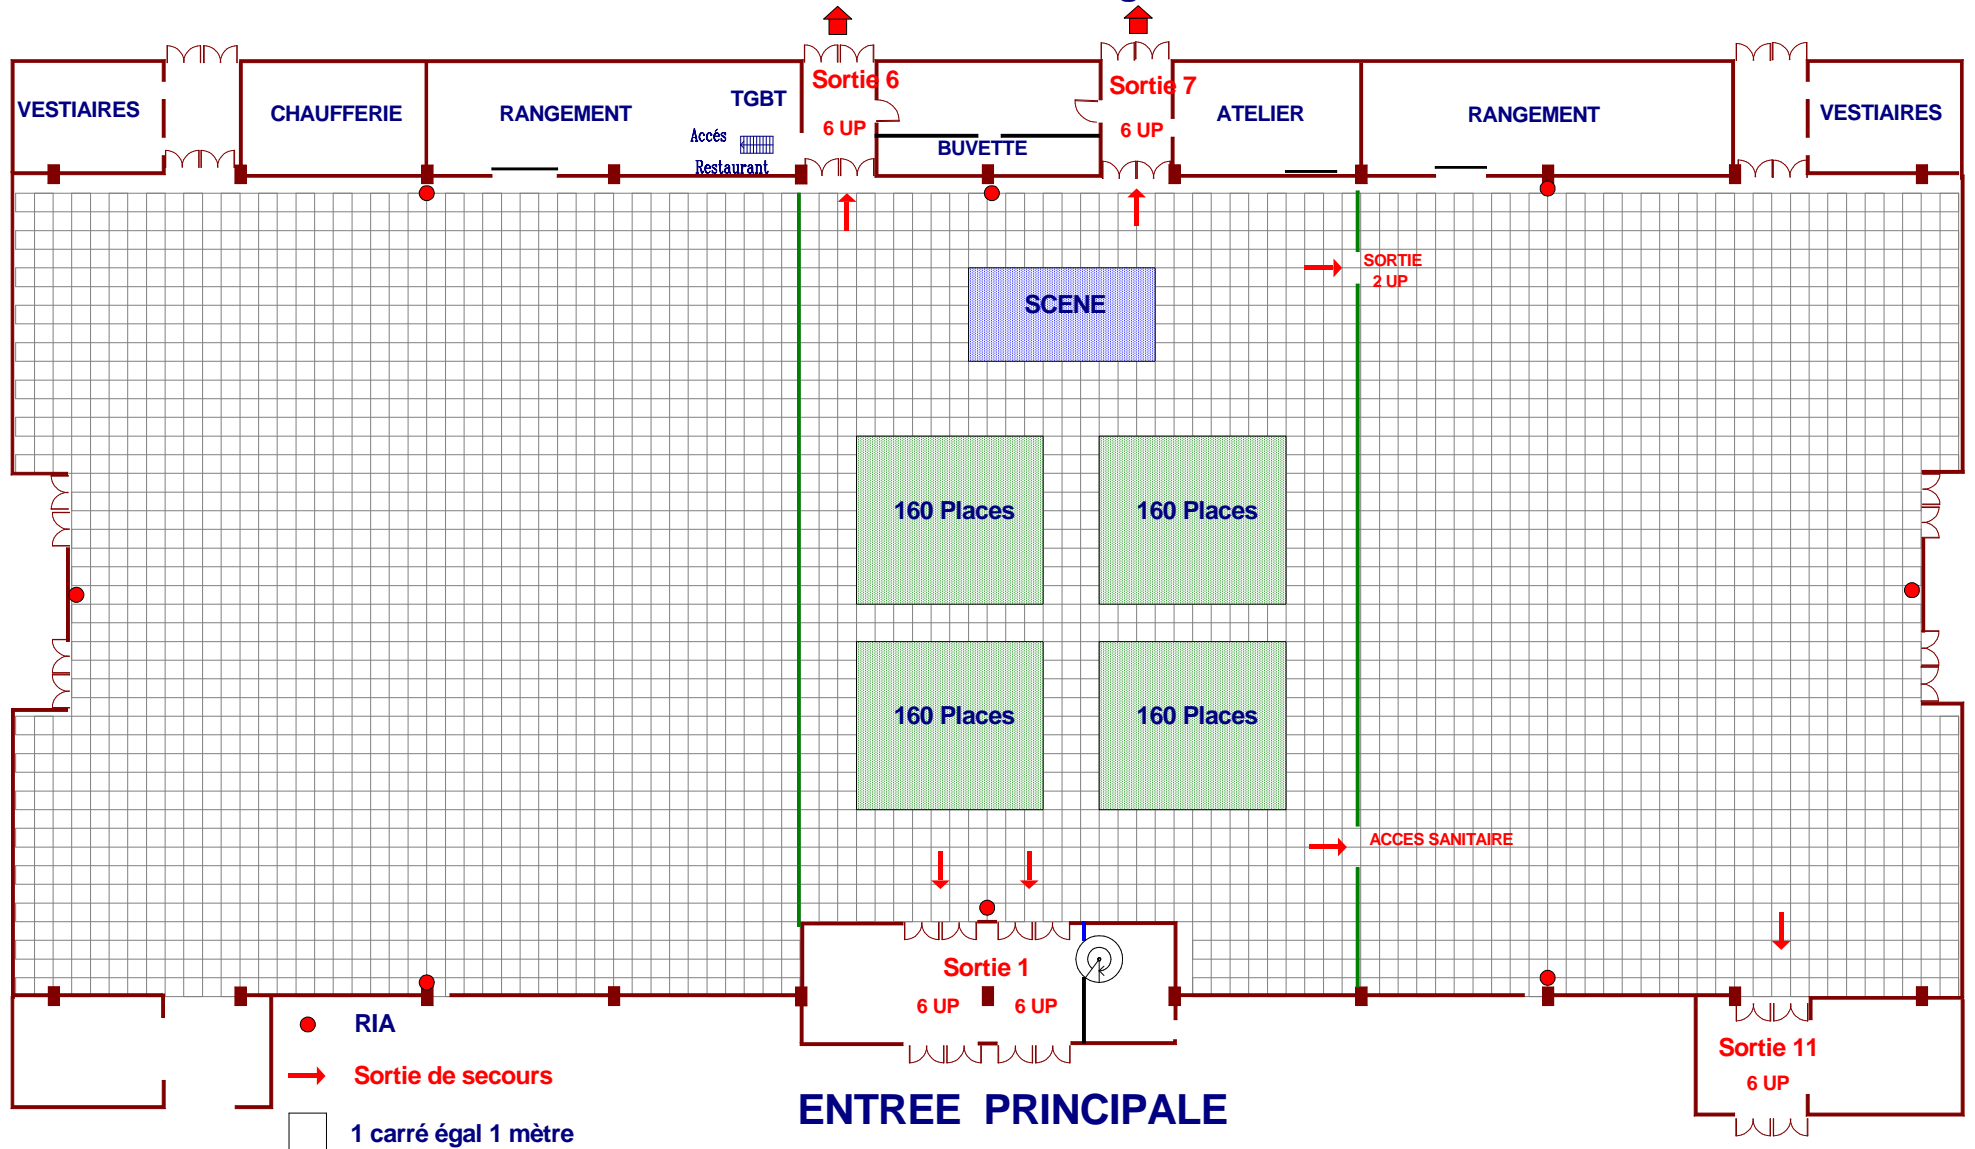

CONFIGURATION REUNION Salle 1 - Capacité 1160 places

TYPE L - 1^{er} Catégorie

PARC DES EXPOSITIONS D'ALES

ALES AGGLOMERATION

CONFIGURATION REUNION Salle 2 - Capacité 640 places

TYPE L - 1er Catégorie

PARC DES EXPOSITIONS D'ALES

CONFIGURATION REUNION Salle 3 - Capacité 800 places

TYPE L - 1er Catégorie

PARC DES EXPOSITIONS D'ALES