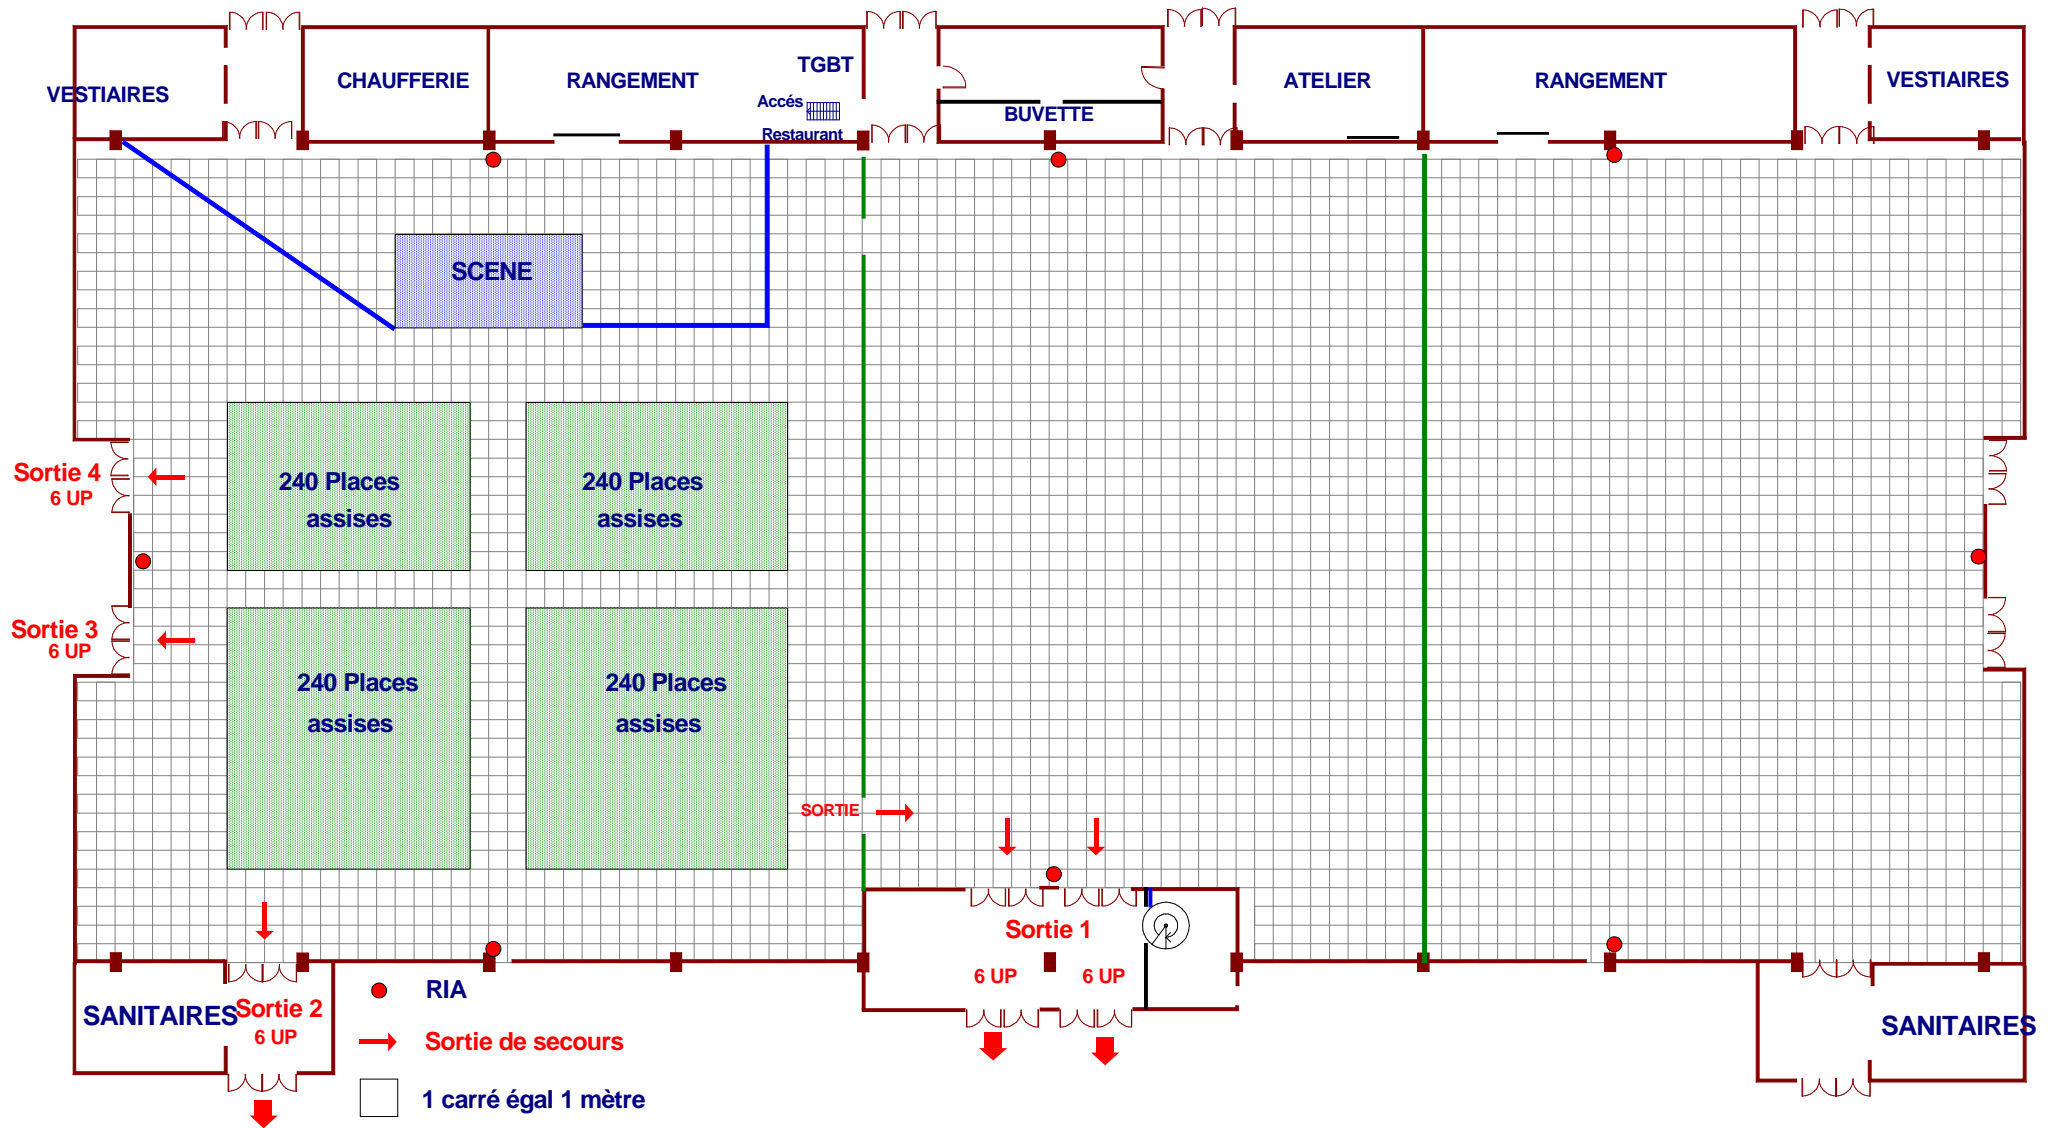

CONFIGURATION REUNION Salle 1 - Capacité 1160 places

TYPE L - 1^{er} Catégorie

PARC DES EXPOSITIONS D'ALES

ALES AGGLOMERATION

CONFIGURATION REUNION Salle 2 - Capacité 640 places

TYPE L - 1er Catégorie

PARC DES EXPOSITIONS D'ALES

CONFIGURATION REUNION Salle 3 - Capacité 800 places

TYPE L - 1er Catégorie

PARC DES EXPOSITIONS D'ALES